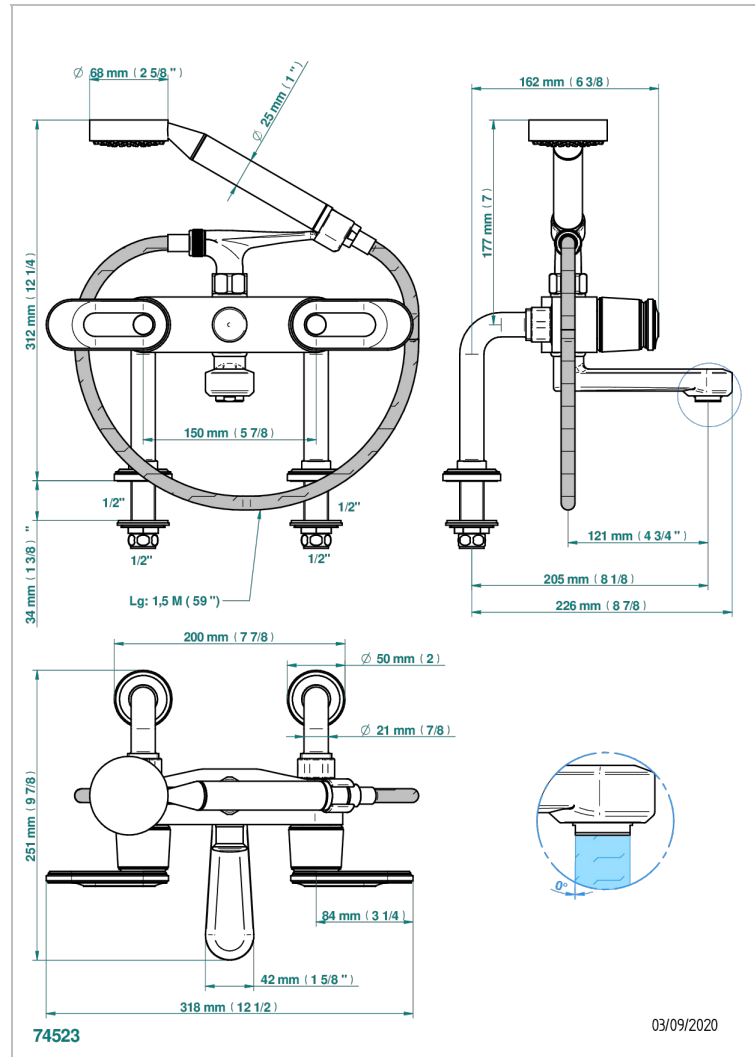

CORVAIR PORTORO MIT HEBEL

U8J-13G

THG[®]
PARIS

Aufputz-wannenfüll- und brausebatterie ½" zur standmontage mit schlauch, handbrause und auflegegel für handbrause

EIGENSCHAFTEN

- ACS : 21ACCLY034

TECHNISCHE DATEN

- Recommandé : 3 bars (max. 5 bars) - Advised : 43,5 psi (max. 72 psi)
- Bec : 35 l/min à 3 bars - Douchette : 9,5 l/min à 3 bars
- Spout : 9.26 gpm at 43.5 psi - Handshower : 2.5 gpm at 43.5 psi

ZERTIFIZIERUNGEN