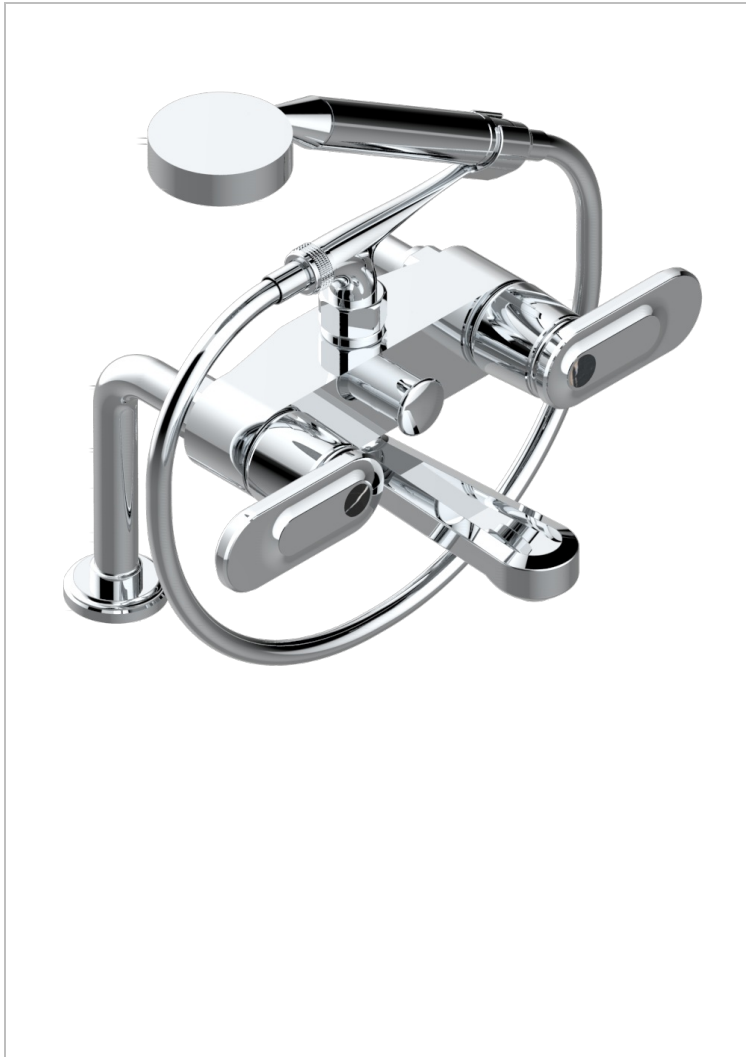

CORVAIR PORTORO MIT HEBEL

U8J-13G

THG[®]
PARIS

Aufputz-wannenfüll- und brausebatterie ½" zur standmontage mit schlauch, handbrause und auflegegel für handbrause

EIGENSCHAFTEN

- ACS : 21ACCLY034

TECHNISCHE DATEN

- Recommandé : 3 bars (max. 5 bars) - Advised : 43,5 psi (max. 72 psi)
- Bec : 35 l/min à 3 bars - Douchette : 9,5 l/min à 3 bars
- Spout : 9.26 gpm at 43.5 psi - Handshower : 2.5 gpm at 43.5 psi

ZERTIFIZIERUNGEN

VERFÜGBARE OBERFLÄCHEN

Blassgold - F30
Blassgold matt unlackiert - F31
Bronze hell - D01
Chrom - A02
Chrom matt - C02
Gold - F01

Gold matt - F07
Mattschwarz keramik - D30
Nickel matt - C01
Pvd blush - H62
Pvd blush matt - H60
Pvd bronze braun - F33