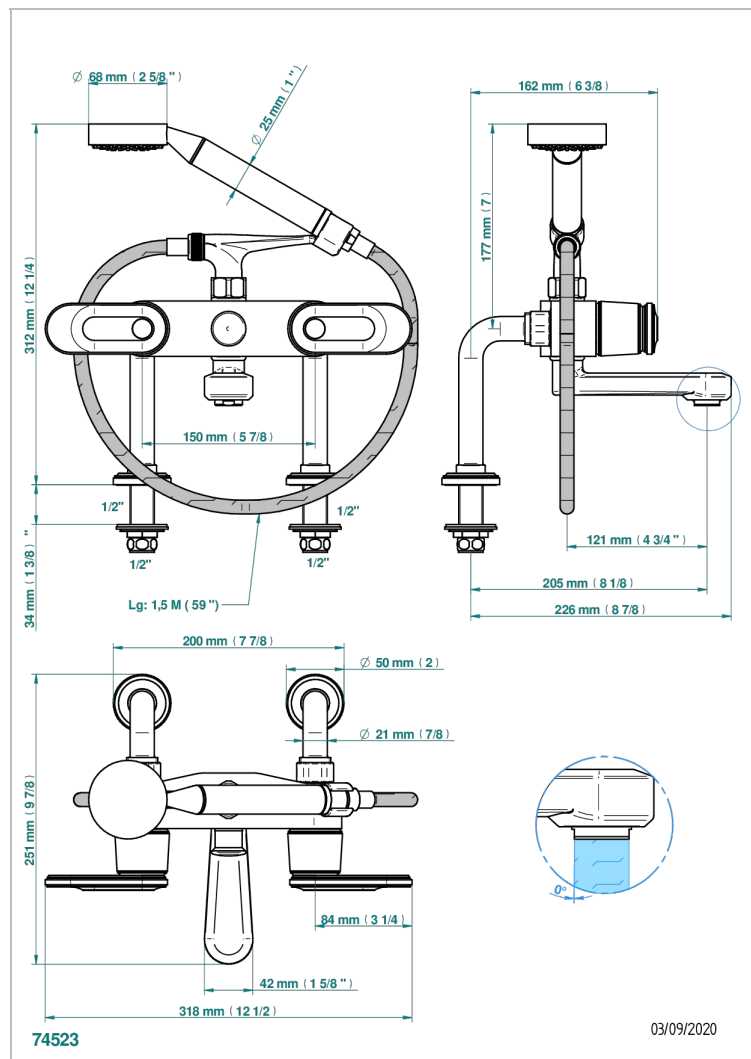

CORVAIR PORTORO WITH LEVER

U8J-13G

台式1/2"浴缸淋浴龙头，带软管和花洒

THG
PARIS

特色

- ACS : 21ACCLY034

标准

技术特征

- Recommandé : 3 bars (max. 5 bars) - Advised : 43,5 psi (max. 72 psi)
- Bec : 35 l/min à 3 bars - Douchette : 9,5 l/min à 3 bars
- Spout : 9.26 gpm at 43.5 psi - Handshower : 2.5 gpm at 43.5 psi

可选饰面

Black ceram - D30
Blush PVD - H62
Graphite PVD - H64
Matt Umber PVD - H67
Matt blush PVD - H60
Matt graphite PVD - H65