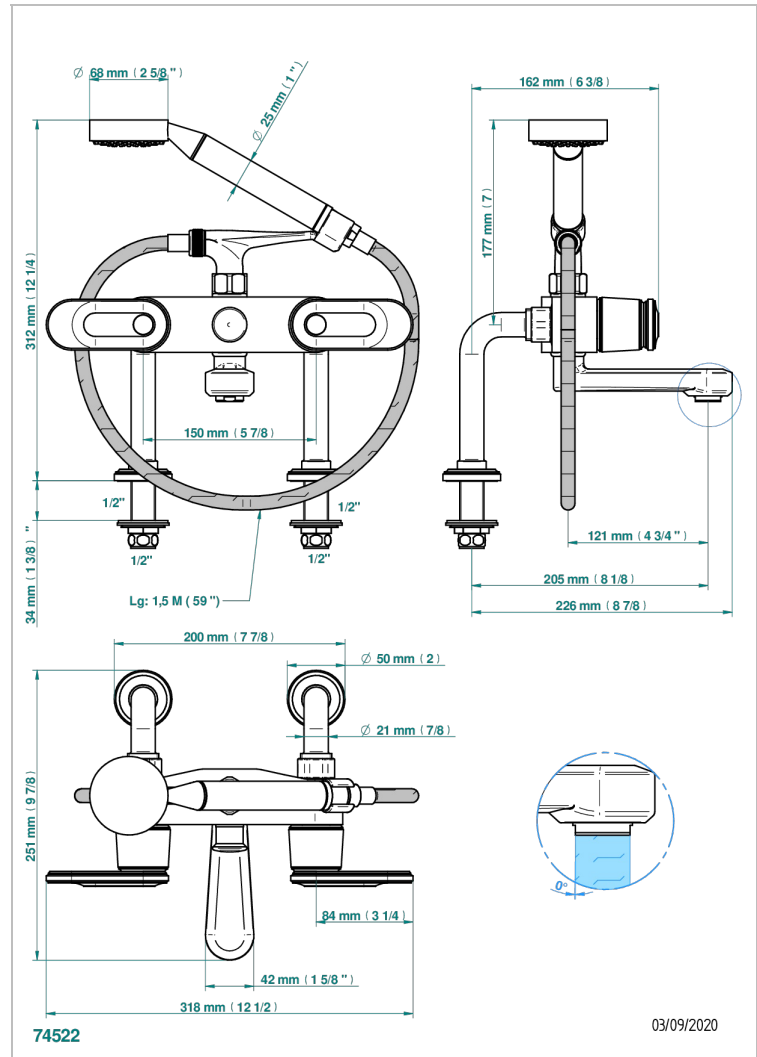

CORVAIR HOWLITE A MANETTES

U8G-13G

Mélangeur bain douche sur gorge 1/2", avec flexible et douchette

THG
PARIS

CARACTÉRISTIQUES

- ACS : 21ACCLY034

CERTIFICATIONS

SPÉCIFICATIONS TECHNIQUES

- Recommandé : 3 bars (max. 5 bars) - Advised : 43,5 psi (max. 72 psi)
- Bec : 35 l/min à 3 bars - Douchette : 9,5 l/min à 3 bars
- Spout : 9.26 gpm at 43.5 psi - Handshower : 2.5 gpm at 43.5 psi

FINITIONS DISPONIBLES