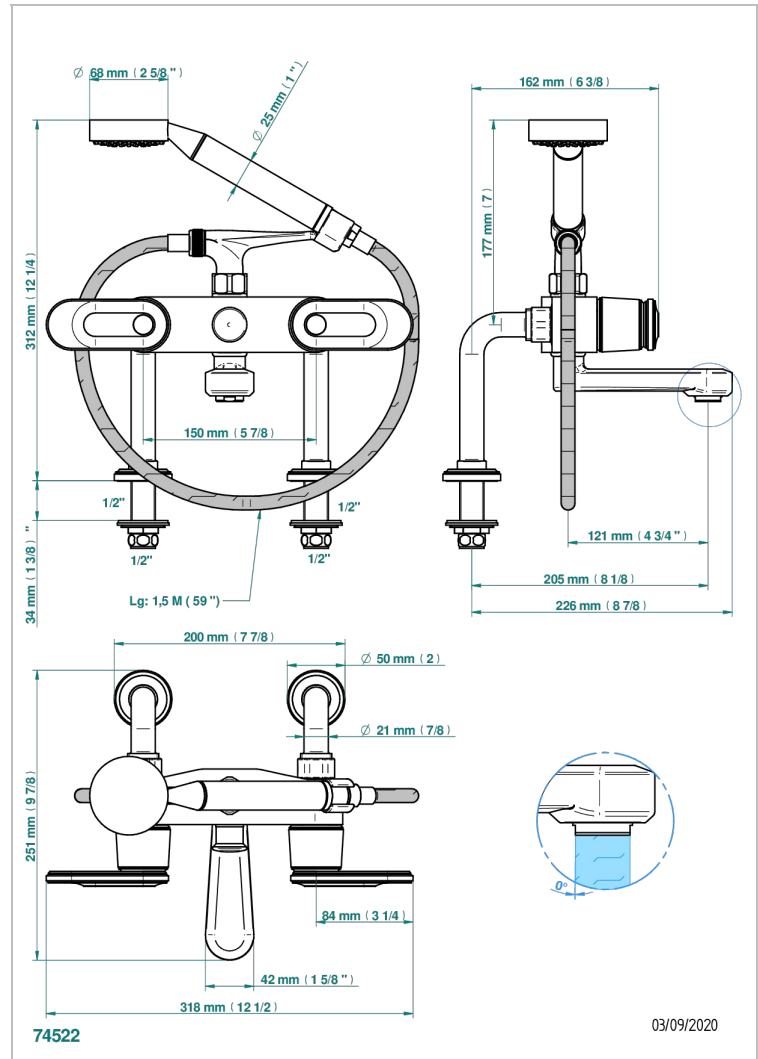

CORVAIR HOWLITE CON MANETAS

U8G-13G

Monobloc baÑo/ducha 1/2" con flexo, teleducha y columnas sobre encimera

THG[®]
PARIS

CARACTERÍSTICAS

- ACS : 21ACCLY034

ESPECIFICACIONES TÉCNICAS

- Recommandé : 3 bars (max. 5 bars) - Advised : 43,5 psi (max. 72 psi)
- Bec : 35 l/min à 3 bars - Douchette : 9,5 l/min à 3 bars
- Spout : 9.26 gpm at 43.5 psi - Handshower : 2.5 gpm at 43.5 psi