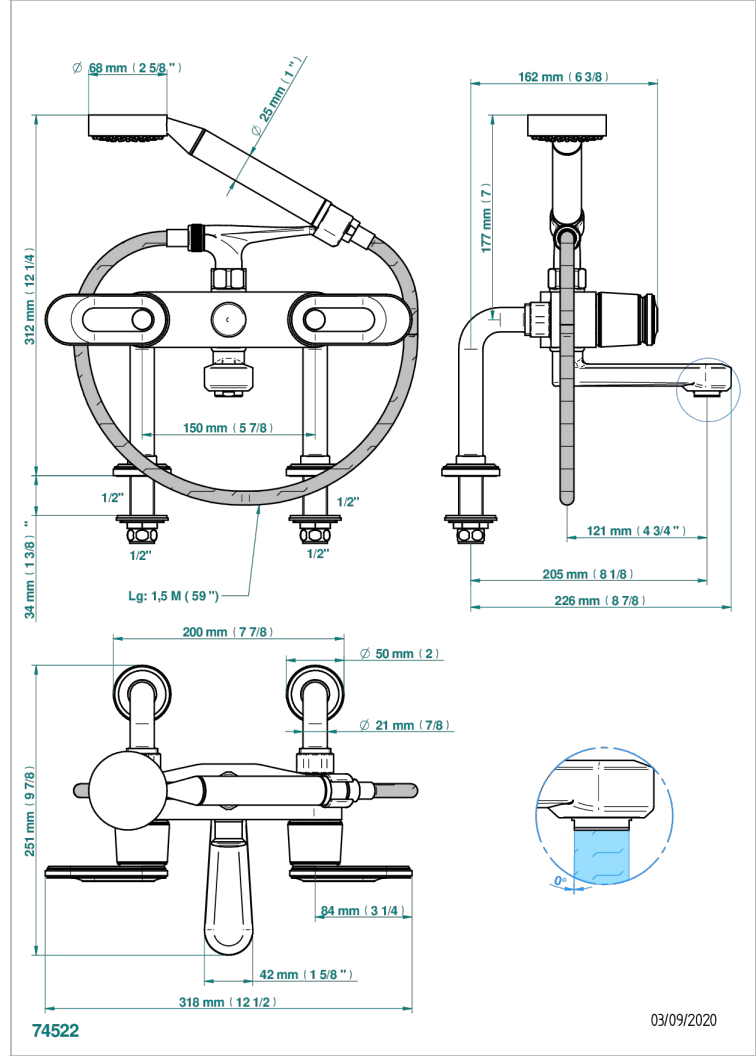

CORVAIR HOWLITE MIT HEBEL

U8G-13G

THG
PARIS

Aufputz-wannenfüll- und brausebatterie 1/2" zur standmontage mit schlauch, handbrause und auflegegabel für handbrause

EIGENSCHAFTEN

- ACS : 21ACCLY034

TECHNISCHE DATEN

- Recommandé : 3 bars (max. 5 bars) - Advised : 43,5 psi (max. 72 psi)
- Bec : 35 l/min à 3 bars - Douchette : 9,5 l/min à 3 bars
- Spout : 9.26 gpm at 43.5 psi - Handshower : 2.5 gpm at 43.5 psi

ZERTIFIZIERUNGEN