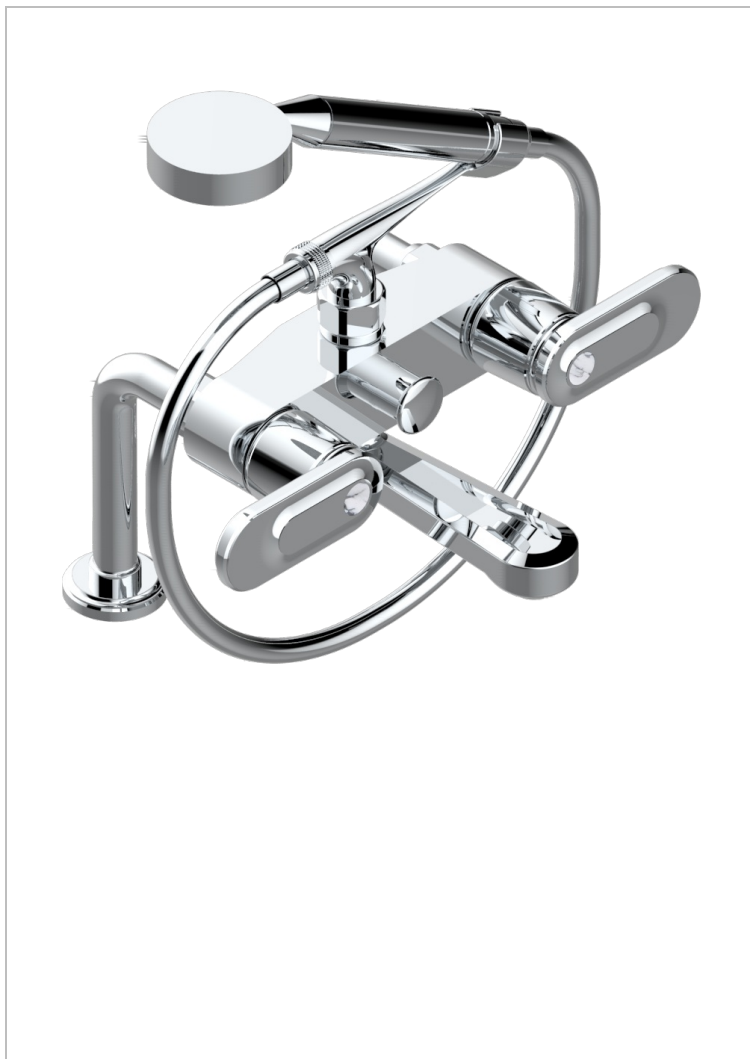

CORVAIR HOWLITE WITH LEVER

U8G-13G

台式1/2"浴缸淋浴龙头，带软管和花洒

THG
PARIS

特色

- ACS : 21ACCLY034

技术特征

- Recommandé : 3 bars (max. 5 bars) - Advised : 43,5 psi (max. 72 psi)
- Bec : 35 l/min à 3 bars - Douchette : 9,5 l/min à 3 bars
- Spout : 9.26 gpm at 43.5 psi - Handshower : 2.5 gpm at 43.5 psi

标准

可选饰面

Black ceram - D30
Blush PVD - H62
Graphite PVD - H64
Matt Umber PVD - H67
Matt blush PVD - H60
Matt graphite PVD - H65

PVD哑光棕铜 - F34
PVD哑光金 - H53
PVD哑光铜 - H50
PVD哑光镍 - H56
PVD抛光铜 - H49
PVD棕铜 - F33