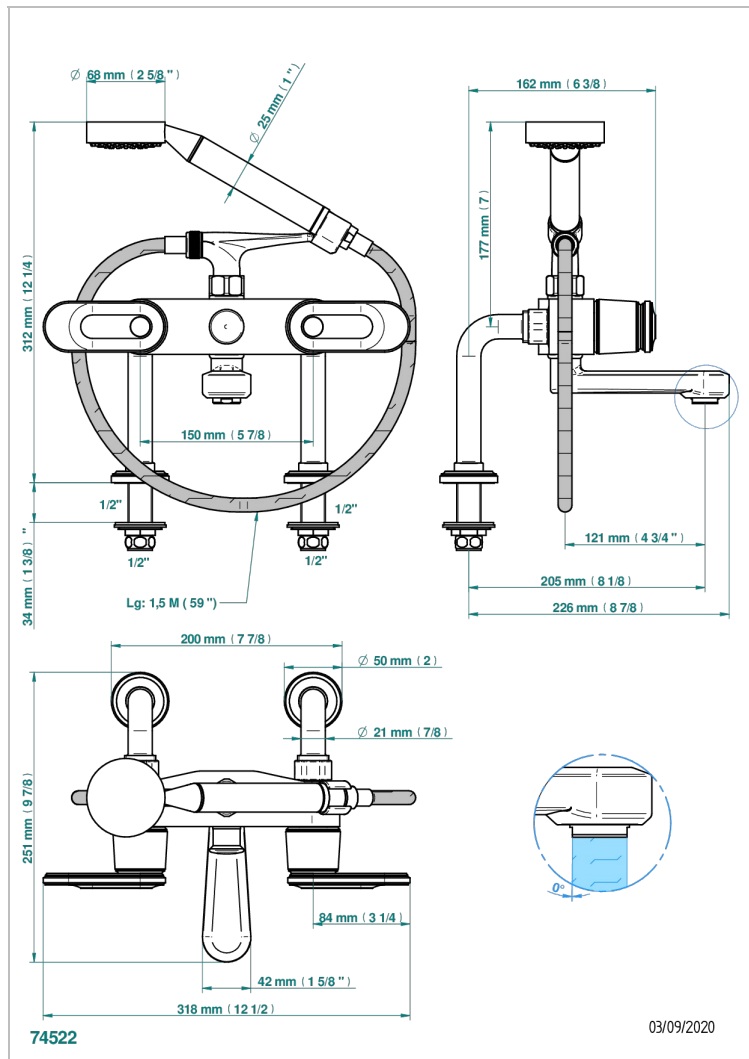

CORVAIR HOWLITE WITH LEVER

U8G-13G

台式1/2"浴缸淋浴龙头，带软管和花洒

THG
PARIS

特色

- ACS : 21ACCLY034

技术特征

- Recommandé : 3 bars (max. 5 bars) - Advised : 43,5 psi (max. 72 psi)
- Bec : 35 l/min à 3 bars - Douchette : 9,5 l/min à 3 bars
- Spout : 9.26 gpm at 43.5 psi - Handshower : 2.5 gpm at 43.5 psi