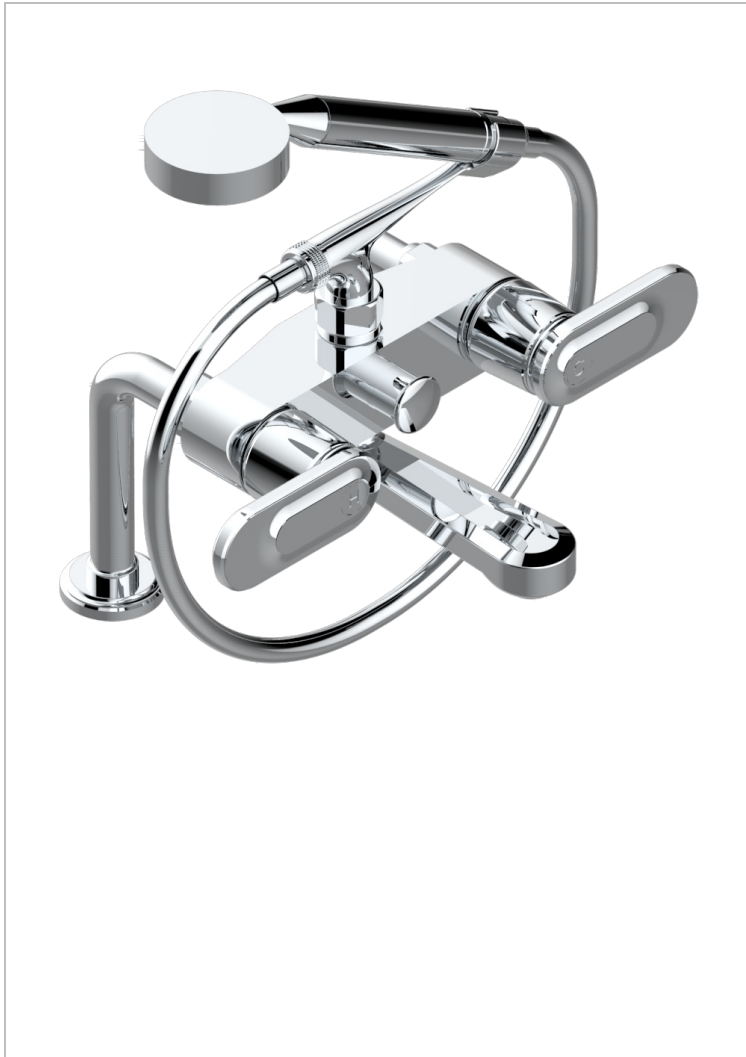

CORVAIR A MANETTES

U8E-13G

Mélangeur bain douche sur gorge 1/2", avec flexible et douchette

THG[®]
PARIS

CARACTÉRISTIQUES

- ACS : 21ACCLY034

SPECIFICATIONS TECHNIQUES

- Recommandé : 3 bars (max. 5 bars) - Advised : 43,5 psi (max. 72 psi)
- Bec : 35 l/min à 3 bars - Douchette : 9,5 l/min à 3 bars
- Spout : 9.26 gpm at 43.5 psi - Handshower : 2.5 gpm at 43.5 psi

CERTIFICATIONS

FINITIONS DISPONIBLES

Bronze clair - D01
Chromé - A02
Chromé insert doré - GA1
Chromé mat - CO2
Doré brillant - F01
Doré mat - F07

Nickel brillant - B01
Nickel mat - CO1
Noir mat céramique - D30
Or pâle - F30
Or pâle mat - F31
Pvd blush - H62