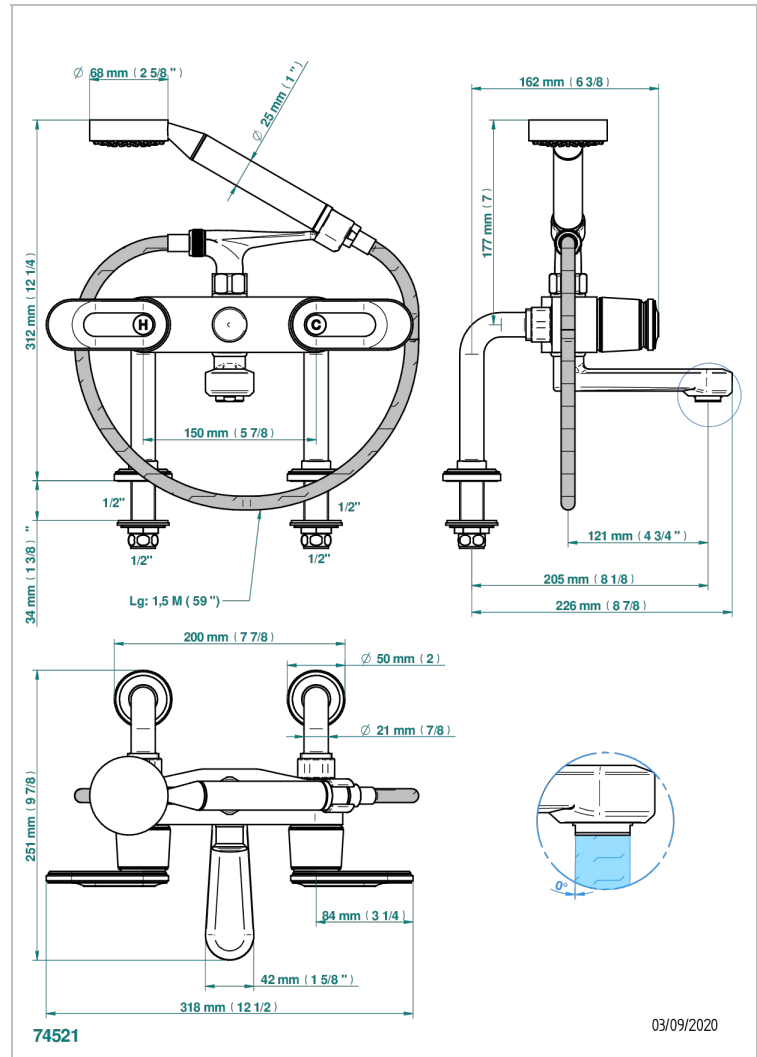

CORVAIR A MANETTES

U8E-13G

Mélangeur bain douche sur gorge 1/2", avec flexible et douchette

THG[®]
PARIS

CARACTÉRISTIQUES

- ACS : 21ACCLY034

SPECIFICATIONS TECHNIQUES

- Recommandé : 3 bars (max. 5 bars) - Advised : 43,5 psi (max. 72 psi)
- Bec : 35 l/min à 3 bars - Douchette : 9,5 l/min à 3 bars
- Spout : 9.26 gpm at 43.5 psi - Handshower : 2.5 gpm at 43.5 psi