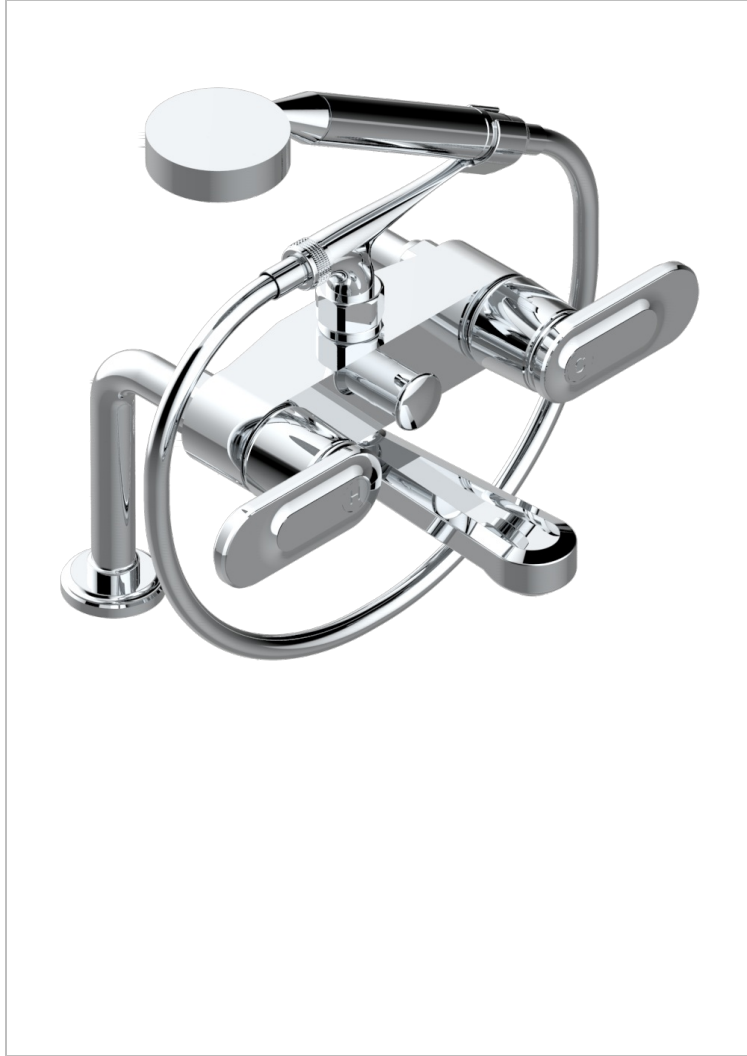

CORVAIR CON MANETAS

U8E-13G

Monobloc baño/ducha 1/2" con flexo, teleducha y columnas sobre encimera

THG
PARIS

CARACTERÍSTICAS

- ACS : 21ACCLY034

ESPECIFICACIONES TÉCNICAS

- Recommandé : 3 bars (max. 5 bars) - Advised : 43,5 psi (max. 72 psi)
- Bec : 35 l/min à 3 bars - Douchette : 9,5 l/min à 3 bars
- Spout : 9.26 gpm at 43.5 psi - Handshower : 2.5 gpm at 43.5 psi

ESTÁNDAR

ACABADOS DISPONIBLES

Bronce claro - D01
Cerámica negra mate - D30
Cromo - A02
Cromo mate - C02
Dorado - F01
Dorado mate - F07

Dorado pálido - F30
Dorado pálido mate (sin barniz) - F31
Níquel - B01
Níquel mate - C01
Polished chrome with gold inlay - GA1
Pvd blush - H62