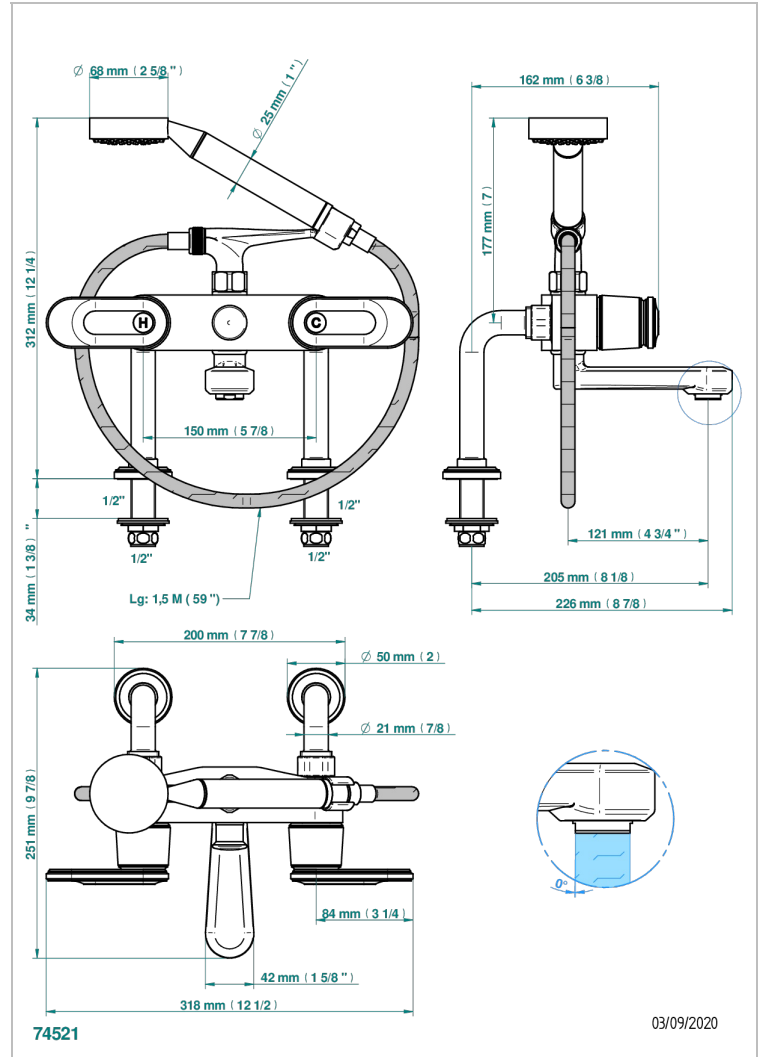

CORVAIR CON MANETAS

U8E-13G

Monobloc baño/ducha 1/2" con flexo, teleducha y columnas sobre encimera

THG
PARIS

CARACTERÍSTICAS

- ACS : 21ACCLY034

ESPECIFICACIONES TÉCNICAS

- Recommandé : 3 bars (max. 5 bars) - Advised : 43,5 psi (max. 72 psi)
- Bec : 35 l/min à 3 bars - Douchette : 9,5 l/min à 3 bars
- Spout : 9.26 gpm at 43.5 psi - Handshower : 2.5 gpm at 43.5 psi