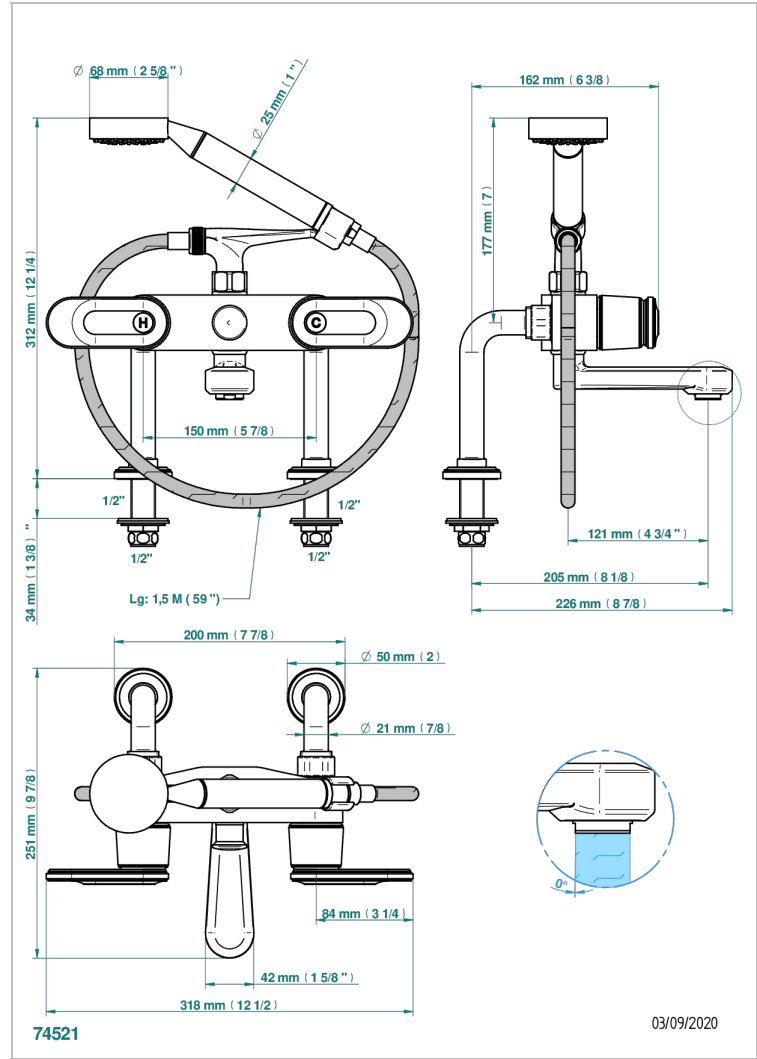

CORVAIR MIT HEBEL

U8E-13G

THG
PARIS

Aufputz-wannenfüll- und brausebatterie 1/2" zur standmontage mit schlauch, handbrause und auflegegabel für handbrause

EIGENSCHAFTEN

- ACS : 21ACCLY034

TECHNISCHE DATEN

- Recommandé : 3 bars (max. 5 bars) - Advised : 43,5 psi (max. 72 psi)
- Bec : 35 l/min à 3 bars - Douchette : 9,5 l/min à 3 bars
- Spout : 9.26 gpm at 43.5 psi - Handshower : 2.5 gpm at 43.5 psi