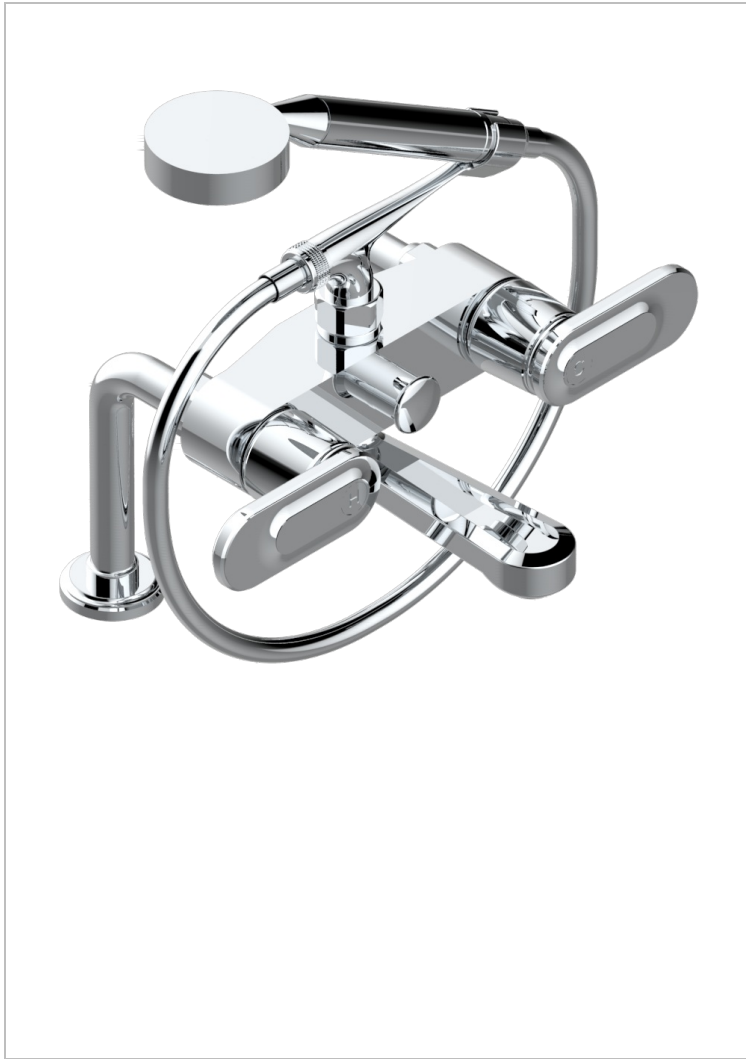

CORVAIR MIT HEBEL

U8E-13G

THG
PARIS

Aufputz-wannenfüll- und brausebatterie 1/2" zur standmontage mit schlauch, handbrause und auflegegabel für handbrause

EIGENSCHAFTEN

- ACS : 21ACCLY034

TECHNISCHE DATEN

- Recommandé : 3 bars (max. 5 bars) - Advised : 43,5 psi (max. 72 psi)
- Bec : 35 l/min à 3 bars - Douchette : 9,5 l/min à 3 bars
- Spout : 9.26 gpm at 43.5 psi - Handshower : 2.5 gpm at 43.5 psi

ZERTIFIZIERUNGEN

VERFÜGBARE OBERFLÄCHEN

Blassgold - F30
Blassgold matt unlackiert - F31
Bronze hell - D01
Chrom - A02
Chrom matt - C02
Gold - F01

Gold matt - F07
Mattschwarz keramik - D30
Nickel matt - C01
Polished chrome with gold inlay - GA1
Pvd blush - H62
Pvd blush matt - H60

Silbernickel - B01