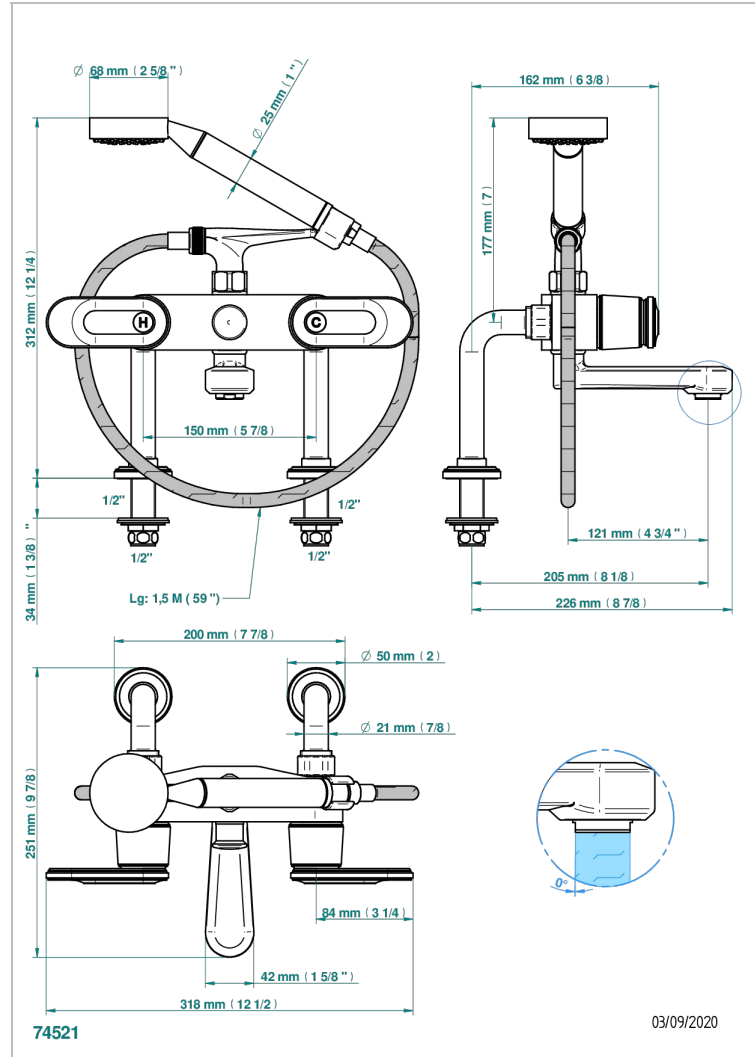

# CORVAIR WITH LEVER

U8E-13G

THG<sup>®</sup>  
PARIS

Смеситель для ванны/душа устанавливаемый на борту на два отверстия с душем и шлангом - 150 мм между центрами

## ТЕХНИЧЕСКИЕ ХАРАКТЕРИСТИКИ

- Recommandé : 3 bars (max. 5 bars) - Advised : 43,5 psi (max. 72 psi)
- Bec : 35 l/min à 3 bars - Douchette : 9,5 l/min à 3 bars
- Spout : 9.26 gpm at 43.5 psi - Handshower : 2.5 gpm at 43.5 psi