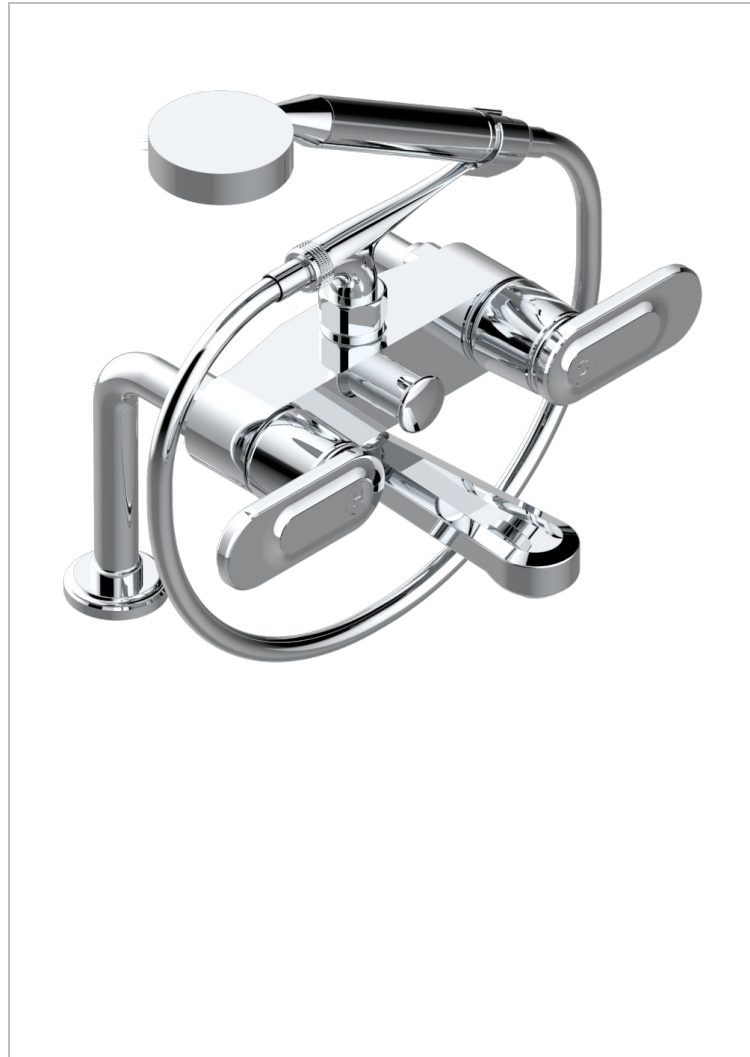

# CORVAIR WITH LEVER

U8E-13G

THG<sup>®</sup>  
PARIS

Смеситель для ванны/душа устанавливаемый на борту на два отверстия с душем и шлангом - 150 мм между центрами

## ХАРАКТЕРИСТИКИ

- ACS : 21ACCLY034

## ТЕХНИЧЕСКИЕ ХАРАКТЕРИСТИКИ

- Recommandé : 3 bars (max. 5 bars) - Advised : 43,5 psi (max. 72 psi)
- Bec : 35 l/min à 3 bars - Douchette : 9,5 l/min à 3 bars
- Spout : 9.26 gpm at 43.5 psi - Handshower : 2.5 gpm at 43.5 psi