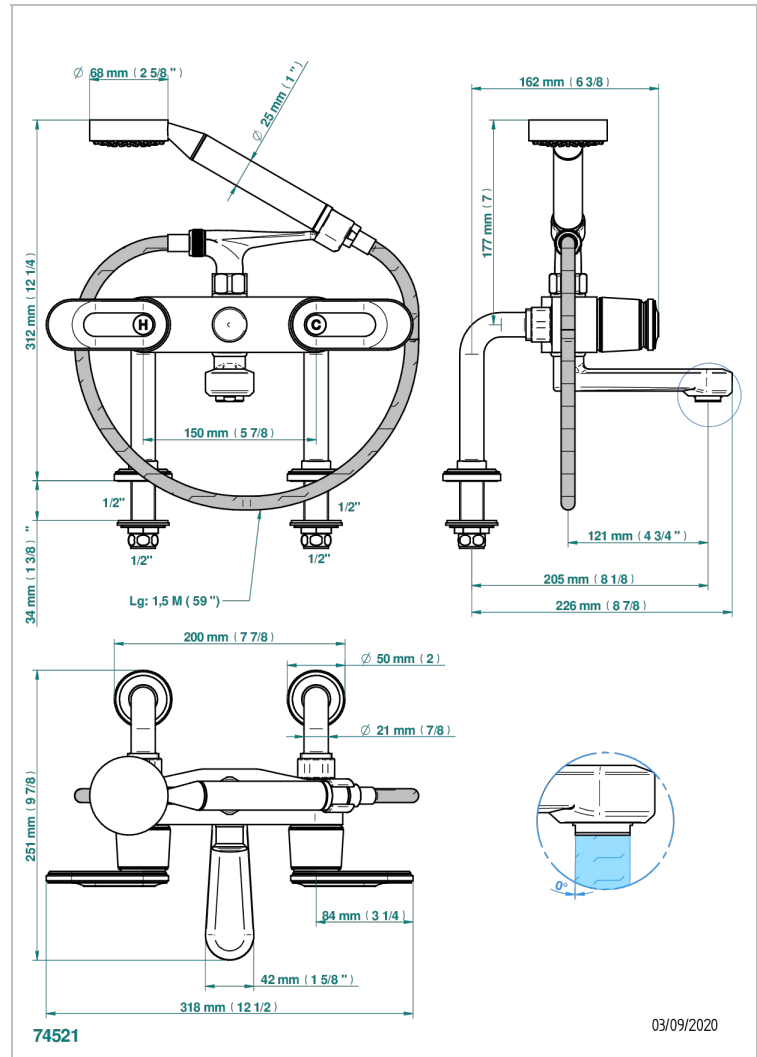

CORVAIR A MANETTES

U8E-13G

Mélangeur bain douche sur gorge 1/2", avec flexible et douchette

THG
PARIS

CARACTÉRISTIQUES

- ACS : 21ACCLY034

CERTIFICATIONS

SPECIFICATIONS TECHNIQUES

- Recommandé : 3 bars (max. 5 bars) - Advised : 43,5 psi (max. 72 psi)
- Bec : 35 l/min à 3 bars - Douchette : 9,5 l/min à 3 bars
- Spout : 9.26 gpm at 43.5 psi - Handshower : 2.5 gpm at 43.5 psi

FINITIONS DISPONIBLES