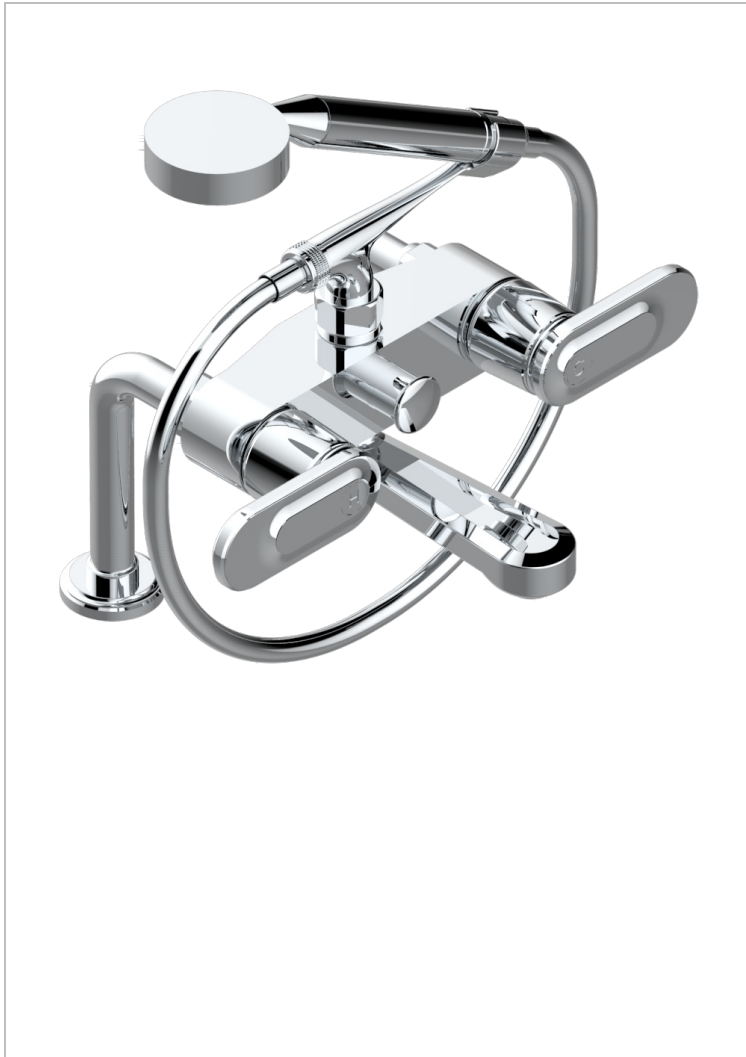

CORVAIR A MANETTES

U8E-13G

Mélangeur bain douche sur gorge 1/2", avec flexible et douchette

THG
PARIS

CARACTÉRISTIQUES

- ACS : 21ACCLY034

CERTIFICATIONS

SPECIFICATIONS TECHNIQUES

- Recommandé : 3 bars (max. 5 bars) - Advised : 43,5 psi (max. 72 psi)
- Bec : 35 l/min à 3 bars - Douchette : 9,5 l/min à 3 bars
- Spout : 9.26 gpm at 43.5 psi - Handshower : 2.5 gpm at 43.5 psi

FINITIONS DISPONIBLES

Bronze clair - D01
Chromé - A02
Chromé insert doré - GA1
Chromé mat - CO2
Doré brillant - F01
Doré mat - F07

Nickel brillant - B01
Nickel mat - CO1
Noir mat céramique - D30
Or pâle - F30
Or pâle mat - F31
Pvd blush - H62