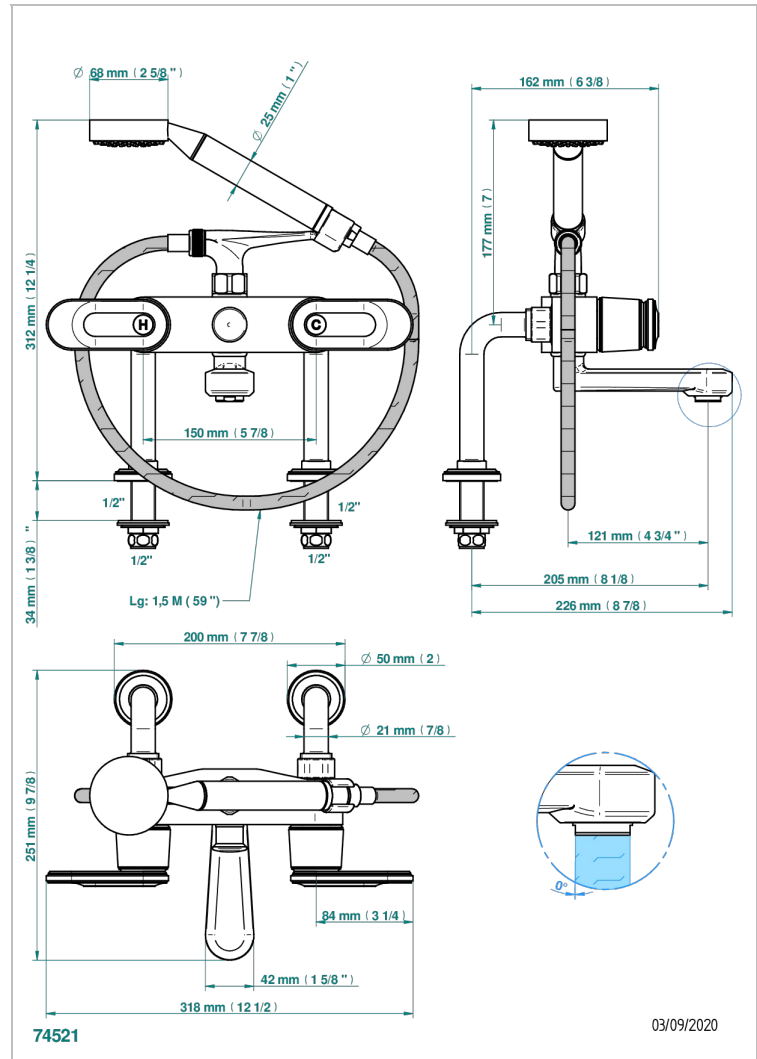

CORVAIR CON MANETAS

U8E-13G

Monobloc bañó/ducha 1/2" con flexo, teleducha y columnas sobre encimera

THG[®]
PARIS

CARACTERÍSTICAS

- ACS : 21ACCLY034

ESPECIFICACIONES TÉCNICAS

- Recommandé : 3 bars (max. 5 bars) - Advised : 43,5 psi (max. 72 psi)
- Bec : 35 l/min à 3 bars - Douchette : 9,5 l/min à 3 bars
- Spout : 9.26 gpm at 43.5 psi - Handshower : 2.5 gpm at 43.5 psi