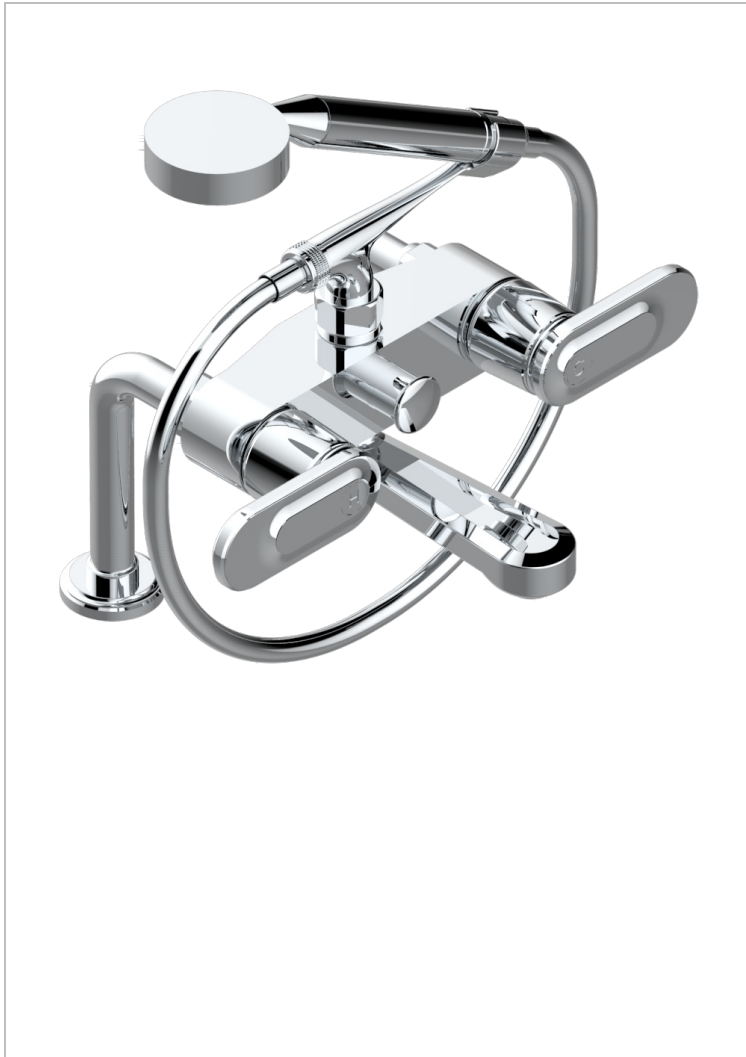

CORVAIR CON MANETAS

U8E-13G

Monobloc bañó/ducha 1/2" con flexo, teleducha y columnas sobre encimera

THG[®]
PARIS

CARACTERÍSTICAS

- ACS : 21ACCLY034

ESPECIFICACIONES TÉCNICAS

- Recommandé : 3 bars (max. 5 bars) - Advised : 43,5 psi (max. 72 psi)
- Bec : 35 l/min à 3 bars - Douchette : 9,5 l/min à 3 bars
- Spout : 9.26 gpm at 43.5 psi - Handshower : 2.5 gpm at 43.5 psi

ESTÁNDAR

ACABADOS DISPONIBLES

Bronce claro - D01
Cerámica negra mate - D30
Cromo - A02
Cromo mate - C02
Dorado - F01
Dorado mate - F07

Dorado pálido - F30
Dorado pálido mate (sin barniz) - F31
Níquel - B01
Níquel mate - C01
Polished chrome with gold inlay - GA1
Pvd blush - H62