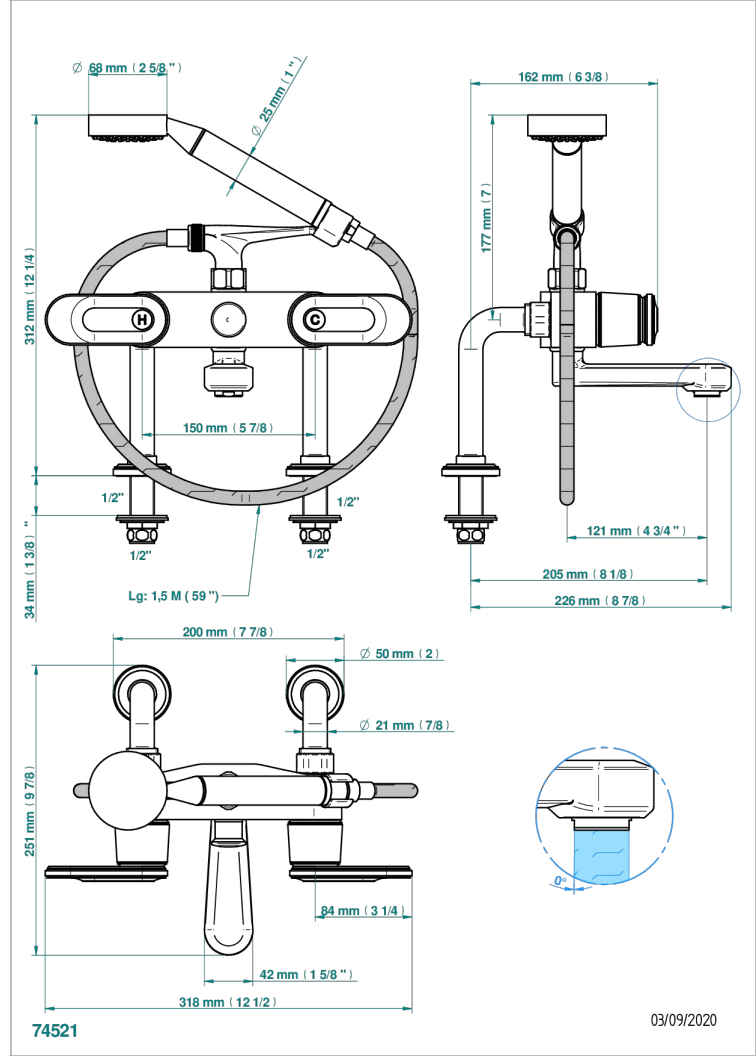

CORVAIR MIT HEBEL

U8E-13G

THG
PARIS

Aufputz-wannenfüll- und brausebatterie 1/2" zur standmontage mit schlauch, handbrause und auflegegabel für handbrause

EIGENSCHAFTEN

- ACS : 21ACCLY034

TECHNISCHE DATEN

- Recommandé : 3 bars (max. 5 bars) - Advised : 43,5 psi (max. 72 psi)
- Bec : 35 l/min à 3 bars - Douchette : 9,5 l/min à 3 bars
- Spout : 9.26 gpm at 43.5 psi - Handshower : 2.5 gpm at 43.5 psi