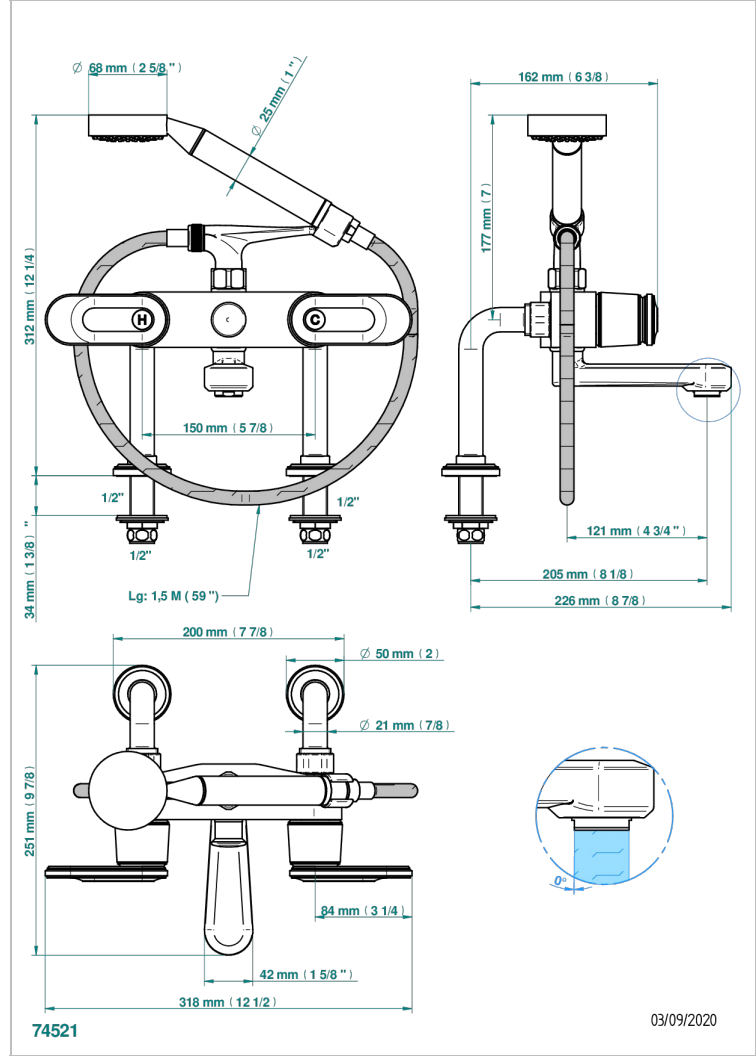

CORVAIR WITH LEVER

U8E-13G

台式1/2"浴缸淋浴龙头，带软管和花洒

THG[®]
PARIS

特色

- ACS : 21ACCLY034

标准

技术特征

- Recommandé : 3 bars (max. 5 bars) - Advised : 43,5 psi (max. 72 psi)
- Bec : 35 l/min à 3 bars - Douchette : 9,5 l/min à 3 bars
- Spout : 9.26 gpm at 43.5 psi - Handshower : 2.5 gpm at 43.5 psi

可选饰面

Black ceram - D30
Blush PVD - H62
Graphite PVD - H64
Matt Umber PVD - H67
Matt blush PVD - H60
Matt graphite PVD - H65

漆面铜 - D01