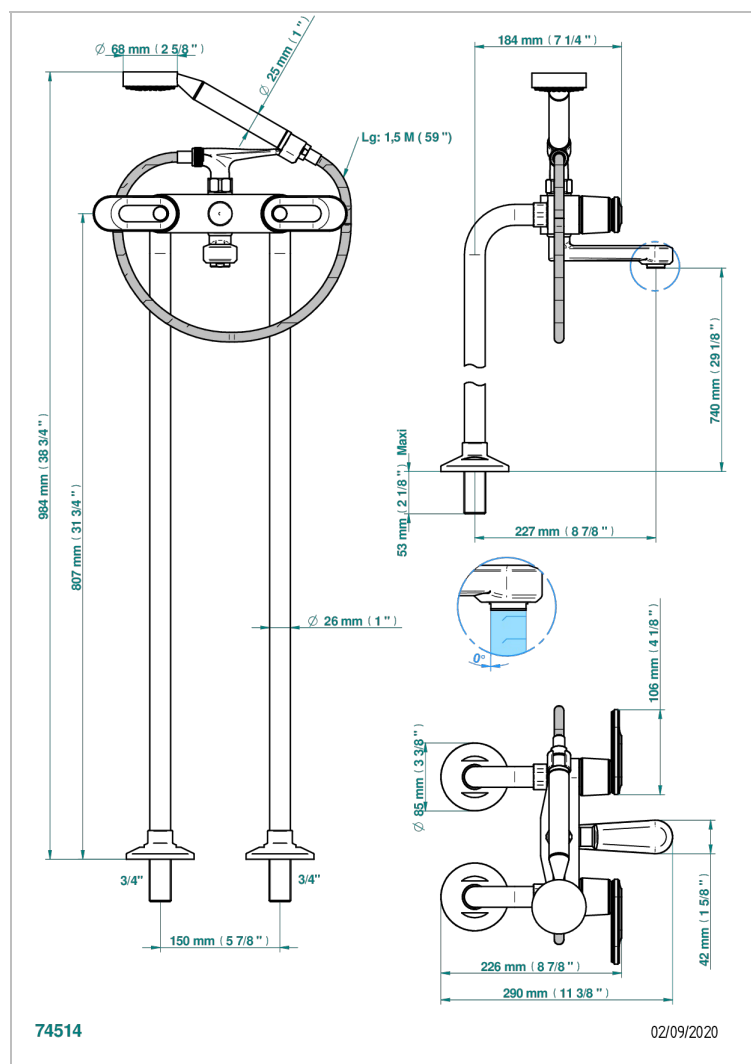

CORVAIR FIOR DI BOSCO A MANETTES

U8L-13CS

Mélangeur bain douche sur colonnes pour fixation au sol

CARACTÉRISTIQUES

- ACS : 21ACCLY034

CERTIFICATIONS

SPECIFICATIONS TECHNIQUES

- Recommandé : 3 bars (max. 5 bars) - Advised : 43,5 psi (max. 72 psi)
- Bec : 35 l/min à 3 bars - Douchette : 9,5 l/min à 3 bars
- Spout : 9.26 gpm at 43.5 psi - Handshower : 2.5 gpm at 43.5 psi

FINITIONS DISPONIBLES

Bronze clair - D01
Chromé - A02
Chromé mat - C02
Doré brillant - F01
Doré mat - F07
Nickel brillant - B01

Nickel mat - C01
Noir mat céramique - D30
Or pâle - F30
Or pâle mat - F31
Pvd blush - H62
Pvd blush mat - H60