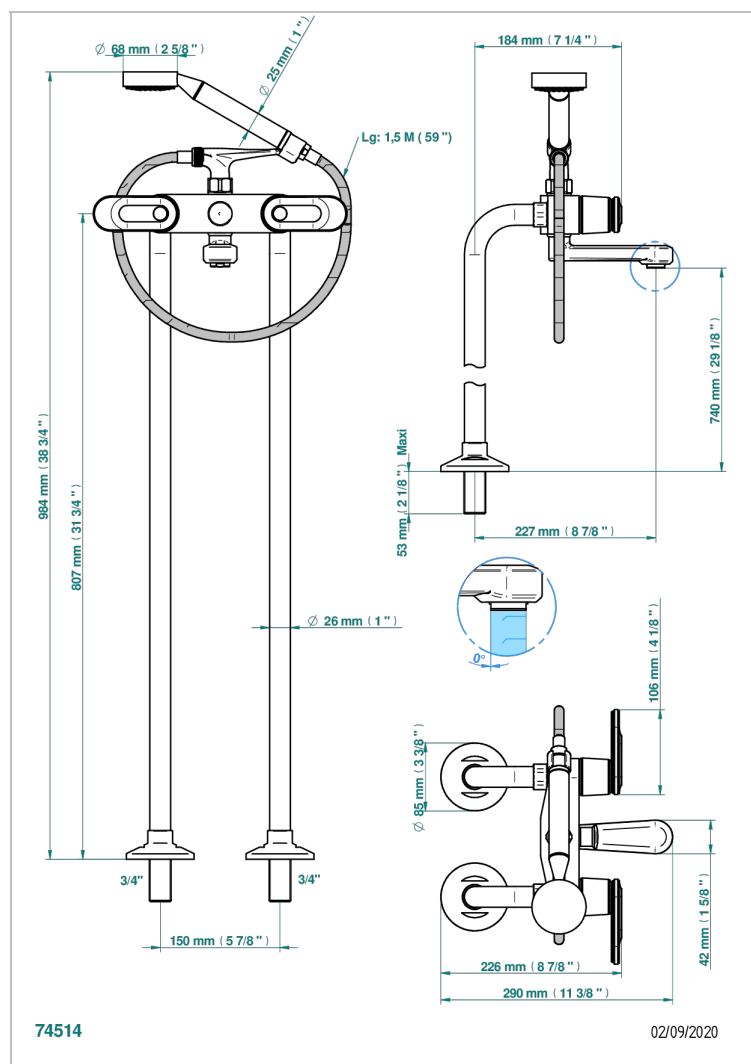

CORVAIR FIOR DI BOSCO CON MANETAS

U8L-13CS

Monobloc baÑo/ducha con columnas para fijaci3n al suelo

CARACTERÍSTICAS

- ACS : 21ACCLY034

ESPECIFICACIONES TÉCNICAS

- Recommandé : 3 bars (max. 5 bars) - Advised : 43,5 psi (max. 72 psi)
- Bec : 35 l/min à 3 bars - Douchette : 9,5 l/min à 3 bars
- Spout : 9.26 gpm at 43.5 psi - Handshower : 2.5 gpm at 43.5 psi

ESTÁNDAR

ACABADOS DISPONIBLES

Bronce claro - D01
Cerámica negra mate - D30
Cromo - A02
Cromo mate - C02
Dorado - F01
Dorado mate - F07

Dorado pálido - F30
Dorado pálido mate (sin barniz) - F31
Níquel - B01
Níquel mate - C01
Pvd blush - H62
Pvd blush mate - H60