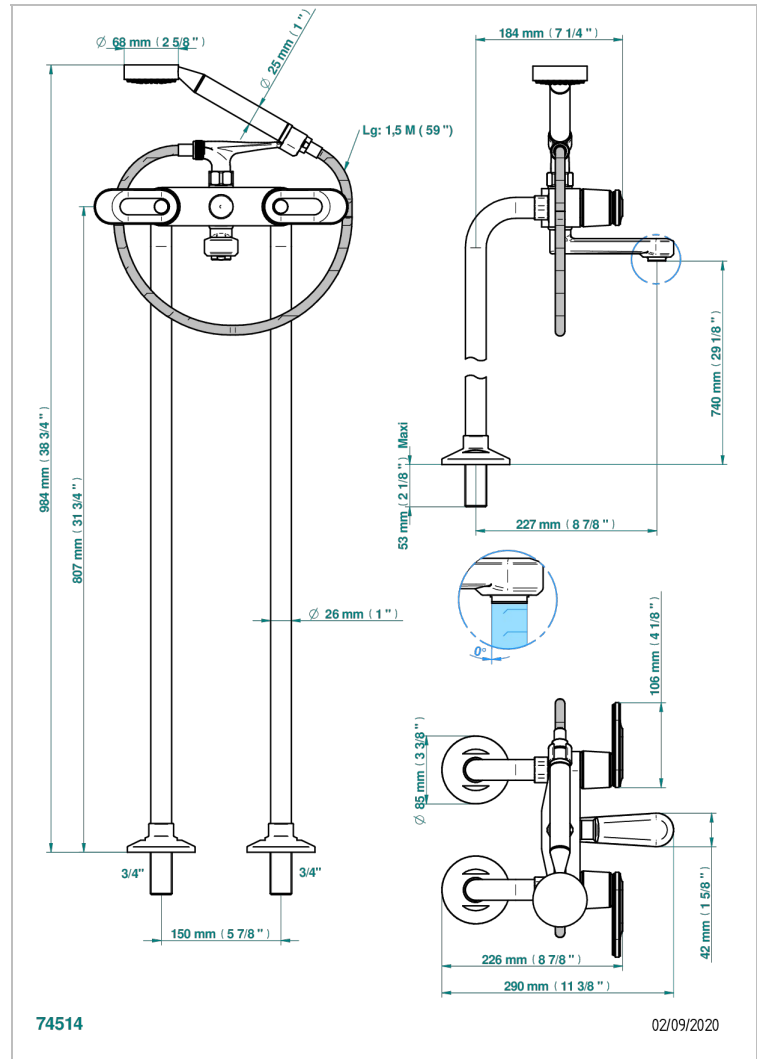

CORVAIR FIOR DI BOSCO A MANETTES

U8L-13CS

Mélangeur bain douche sur colonnes pour fixation au sol

THG[®]
PARIS

CARACTÉRISTIQUES

- ACS : 21ACCLY034

CERTIFICATIONS

SPÉCIFICATIONS TECHNIQUES

- Recommandé : 3 bars (max. 5 bars) - Advised : 43,5 psi (max. 72 psi)
- Bec : 35 l/min à 3 bars - Douchette : 9,5 l/min à 3 bars
- Spout : 9.26 gpm at 43.5 psi - Handshower : 2.5 gpm at 43.5 psi

PRODUITS ASSOCIÉS

- Ref. G00-13800A Platine de fixation pour bain douche et bec plat, arrivées F 3/4" sorties F 3/4"

FINITIONS DISPONIBLES

Bronze clair - D01
Chromé - A02
Chromé mat - C02
Doré brillant - F01
Doré mat - F07
Nickel brillant - B01