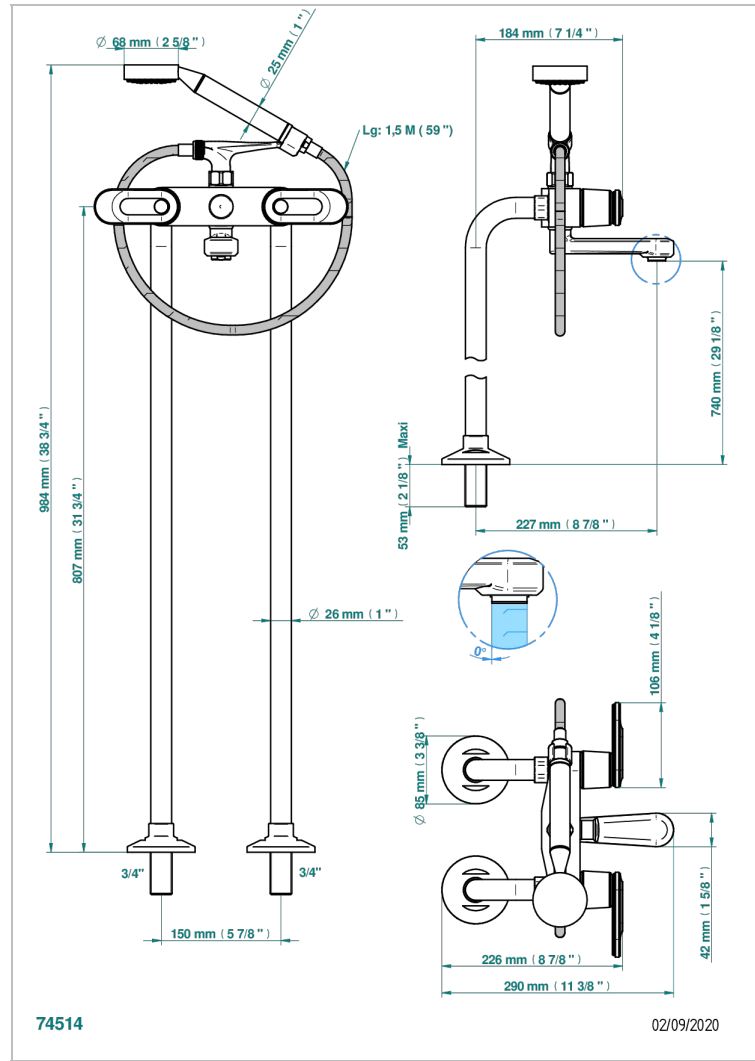

CORVAIR FIOR DI BOSCO CON MANETAS

U8L-13CS

Monobloc baÑo/ducha con columnas para fijaci3n al suelo

CARACTERÍSTICAS

- ACS : 21ACCLY034

ESPECIFICACIONES TÉCNICAS

- Recommandé : 3 bars (max. 5 bars) - Advised : 43,5 psi (max. 72 psi)
- Bec : 35 l/min à 3 bars - Douchette : 9,5 l/min à 3 bars
- Spout : 9.26 gpm at 43.5 psi - Handshower : 2.5 gpm at 43.5 psi

ESTÁNDAR

PRODUCTOS RELACIONADOS

- Ref. G00-13800A Set of installation for tub filler

ACABADOS DISPONIBLES

Bronce claro - D01
Cerámica negra mate - D30
Cromo - A02
Cromo mate - C02
Dorado - F01
Dorado mate - F07