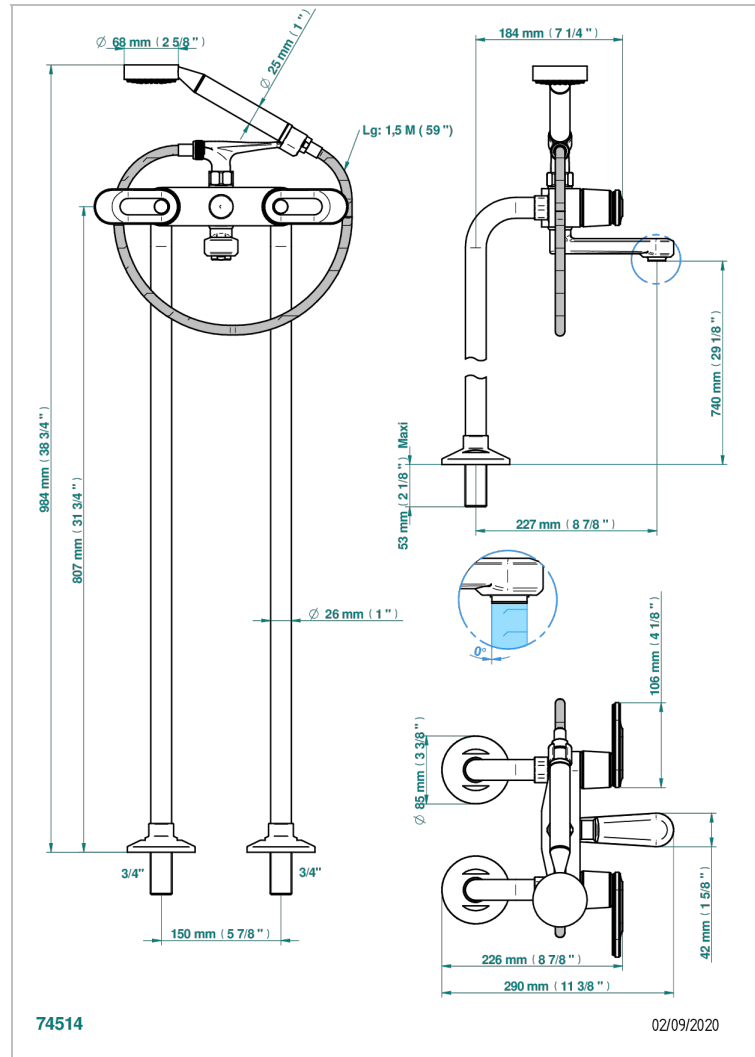

CORVAIR FIOR DI BOSCO MIT HEBEL

U8L-13CS

Stand- Wannenfüll- und Brausebatterie mit auf Boden stehenden Rohren

THG[®]
PARIS

EIGENSCHAFTEN

- ACS : 21ACCLY034

ZERTIFIZIERUNGEN

ÄHNLICHE PRODUKTE

- Ref. G00-13800A Befestigungsplatte für Wannenbatterie - Eingänge 3/4", Ausgänge 3/4"

VERFÜGBARE OBERFLÄCHEN

Blassgold - F30
Blassgold matt unlackiert - F31
Bronze hell - D01
Chrom - A02
Chrom matt - C02
Gold - F01

Pvd messing matt - H50
Pvd nickel - H55
Pvd nickel matt - H56
Pvd umber - H66
Pvd umber matt - H67
Silbernickel - B01

TECHNISCHE DATEN

- Recommandé : 3 bars (max. 5 bars) - Advised : 43,5 psi (max. 72 psi)
- Bec : 35 l/min à 3 bars - Douchette : 9,5 l/min à 3 bars
- Spout : 9.26 gpm at 43.5 psi - Handshower : 2.5 gpm at 43.5 psi