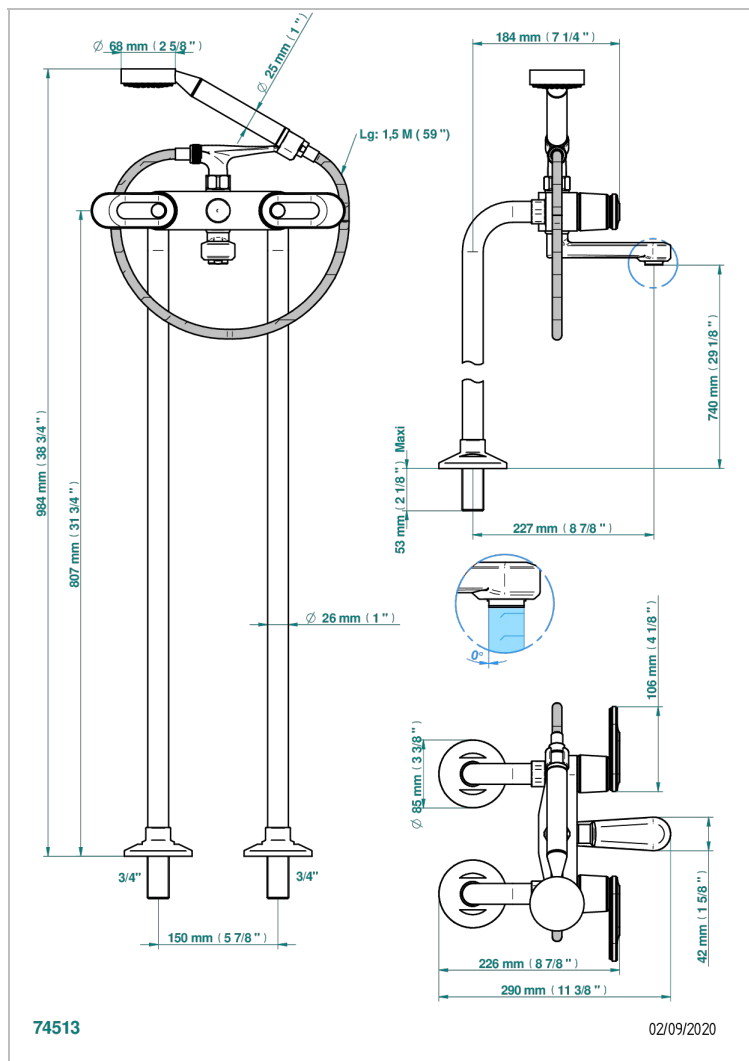

# CORVAIR PORTORO CON MANETAS

U8J-13CS

Monobloc baÑo/ducha con columnas para fijaci3n al suelo

THG<sup>®</sup>  
PARIS

## CARACTERÍSTICAS

- ACS : 21ACCLY034

## ESPECIFICACIONES TÉCNICAS

- Recommandé : 3 bars (max. 5 bars) - Advised : 43,5 psi (max. 72 psi)
- Bec : 35 l/min à 3 bars - Douchette : 9,5 l/min à 3 bars
- Spout : 9.26 gpm at 43.5 psi - Handshower : 2.5 gpm at 43.5 psi