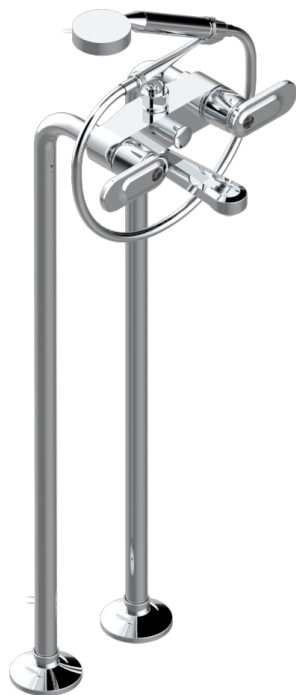

# CORVAIR PORTORO CON MANETAS

U8J-13CS

Monobloc baÑo/ducha con columnas para fijaci3n al suelo

THG<sup>®</sup>  
PARIS

## CARACTERÍSTICAS

- ACS : 21ACCLY034

## ESPECIFICACIONES TÉCNICAS

- Recommandé : 3 bars (max. 5 bars) - Advised : 43,5 psi (max. 72 psi)
- Bec : 35 l/min à 3 bars - Douchette : 9,5 l/min à 3 bars
- Spout : 9.26 gpm at 43.5 psi - Handshower : 2.5 gpm at 43.5 psi

## ACABADOS DISPONIBLES

Bronce claro - D01  
Cerámica negra mate - D30  
Cromo - A02  
Cromo mate - C02  
Dorado - F01  
Dorado mate - F07

Dorado pálido - F30  
Dorado pálido mate (sin barniz) - F31  
Níquel - B01  
Níquel mate - C01  
Pvd blush - H62  
Pvd blush mate - H60