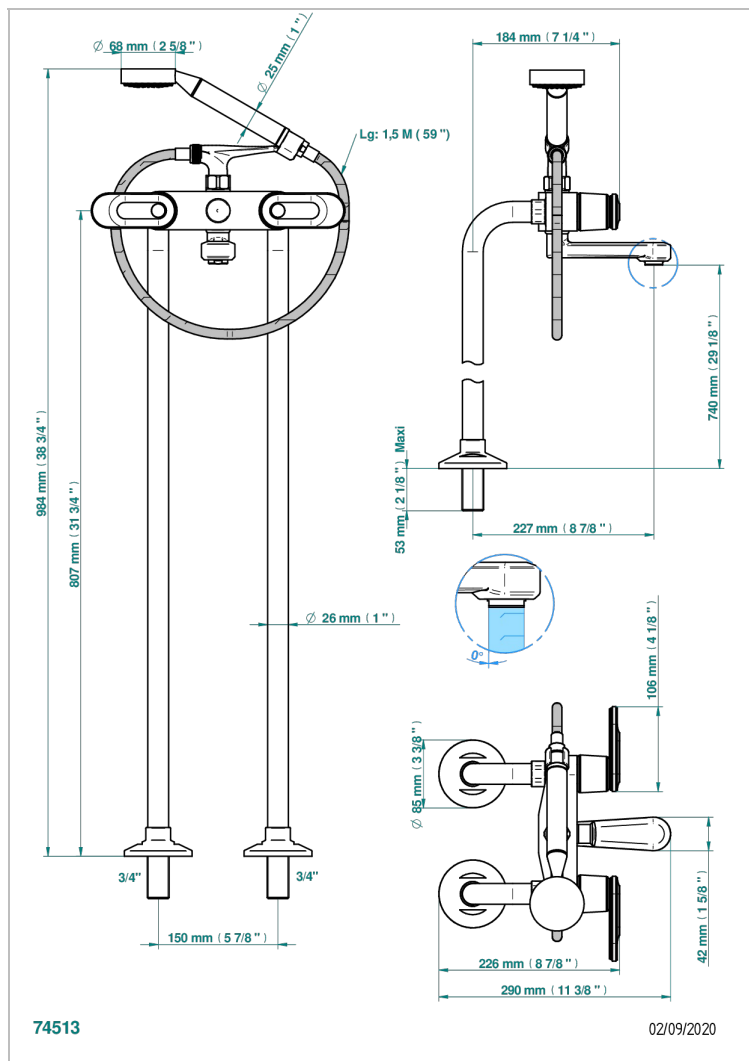

CORVAIR PORTORO CON MANETAS

U8J-13CS

Monobloc baÑo/ducha con columnas para fijaci3n al suelo

THG[®]
PARIS

CARACTERÍSTICAS

- ACS : 21ACCLY034

ESPECIFICACIONES TÉCNICAS

- Recommandé : 3 bars (max. 5 bars) - Advised : 43,5 psi (max. 72 psi)
- Bec : 35 l/min à 3 bars - Douchette : 9,5 l/min à 3 bars
- Spout : 9.26 gpm at 43.5 psi - Handshower : 2.5 gpm at 43.5 psi

ESTÁNDAR

PRODUCTOS RELACIONADOS

- Ref. G00-13800A Set of installation for tub filler

ACABADOS DISPONIBLES

Bronce claro - D01
Cerámica negra mate - D30
Cromo - A02
Cromo mate - C02
Dorado - F01
Dorado mate - F07