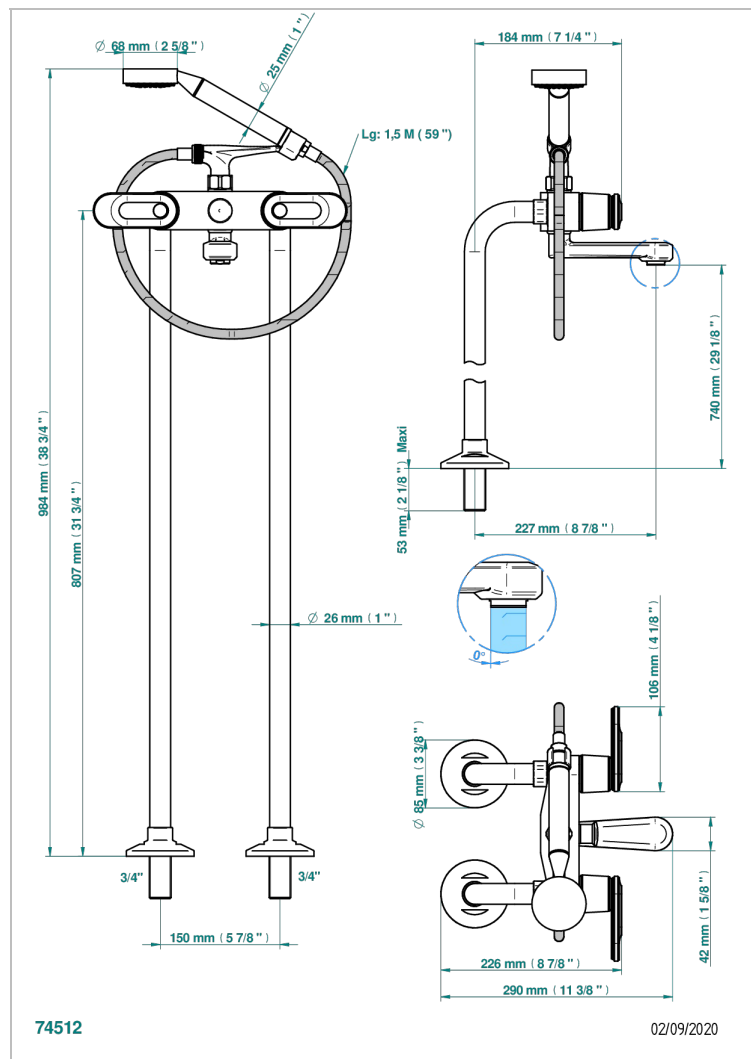

CORVAIR HOWLITE CON MANETAS

U8G-13CS

Monobloc baÑo/ducha con columnas para fijaci3n al suelo

THG[®]
PARIS

CARACTERÍSTICAS

- ACS : 21ACCLY034

ESPECIFICACIONES TÉCNICAS

- Recommandé : 3 bars (max. 5 bars) - Advised : 43,5 psi (max. 72 psi)
- Bec : 35 l/min à 3 bars - Douchette : 9,5 l/min à 3 bars
- Spout : 9.26 gpm at 43.5 psi - Handshower : 2.5 gpm at 43.5 psi

ESTÁNDAR

ACABADOS DISPONIBLES

Bronce claro - D01
Cerámica negra mate - D30
Cromo - A02
Cromo mate - C02
Dorado - F01
Dorado mate - F07

Dorado pálido - F30
Dorado pálido mate (sin barniz) - F31
Níquel - B01
Níquel mate - C01
Pvd blush - H62
Pvd blush mate - H60