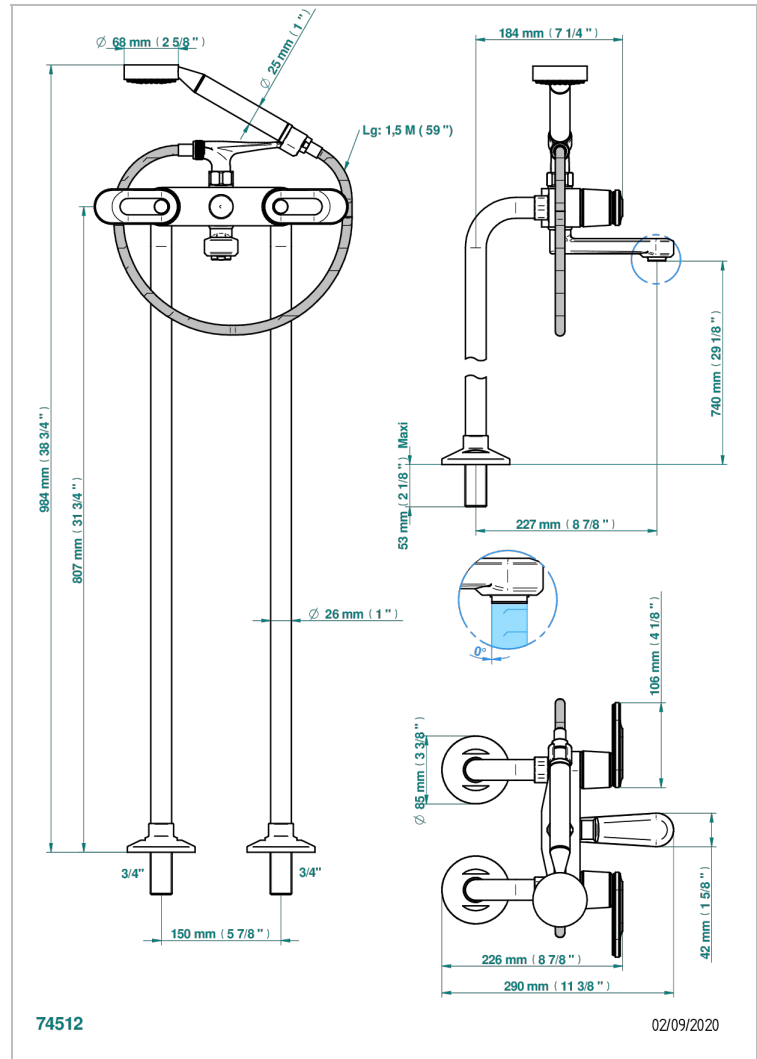

# CORVAIR HOWLITE A MANETTES

U8G-13CS

Mélangeur bain douche sur colonnes pour fixation au sol

THG<sup>®</sup>  
PARIS

## CARACTÉRISTIQUES

- ACS : 21ACCLY034

## SPÉCIFICATIONS TECHNIQUES

- Recommandé : 3 bars (max. 5 bars) - Advised : 43,5 psi (max. 72 psi)
- Bec : 35 l/min à 3 bars - Douchette : 9,5 l/min à 3 bars
- Spout : 9.26 gpm at 43.5 psi - Handshower : 2.5 gpm at 43.5 psi

## PRODUITS ASSOCIÉS

- Ref. G00-13800A Platine de fixation pour bain douche et bec plat, arrivées F 3/4" sorties F 3/4"