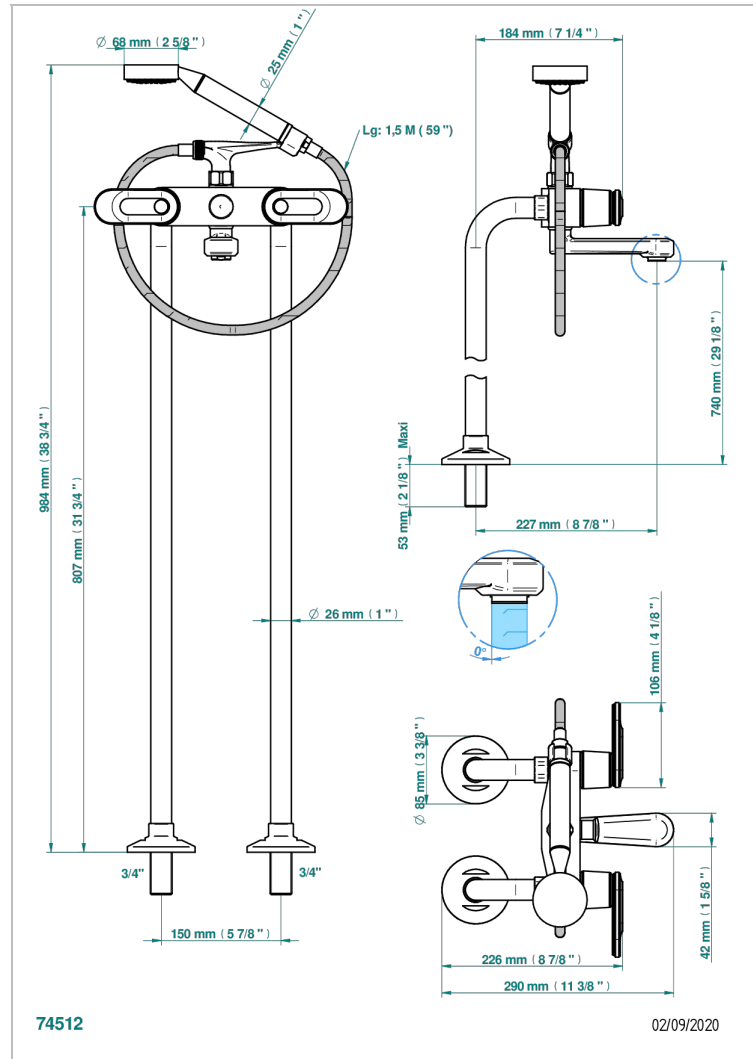

CORVAIR HOWLITE CON MANETAS

U8G-13CS

Monobloc baÑo/ducha con columnas para fijaci3n al suelo

THG[®]
PARIS

CARACTERÍSTICAS

- ACS : 21ACCLY034

ESPECIFICACIONES TÉCNICAS

- Recommandé : 3 bars (max. 5 bars) - Advised : 43,5 psi (max. 72 psi)
- Bec : 35 l/min à 3 bars - Douchette : 9,5 l/min à 3 bars
- Spout : 9.26 gpm at 43.5 psi - Handshower : 2.5 gpm at 43.5 psi

ESTÁNDAR

PRODUCTOS RELACIONADOS

- Ref. G00-13800A Set of installation for tub filler

ACABADOS DISPONIBLES

Bronce claro - D01
Cerámica negra mate - D30
Cromo - A02
Cromo mate - C02
Dorado - F01
Dorado mate - F07