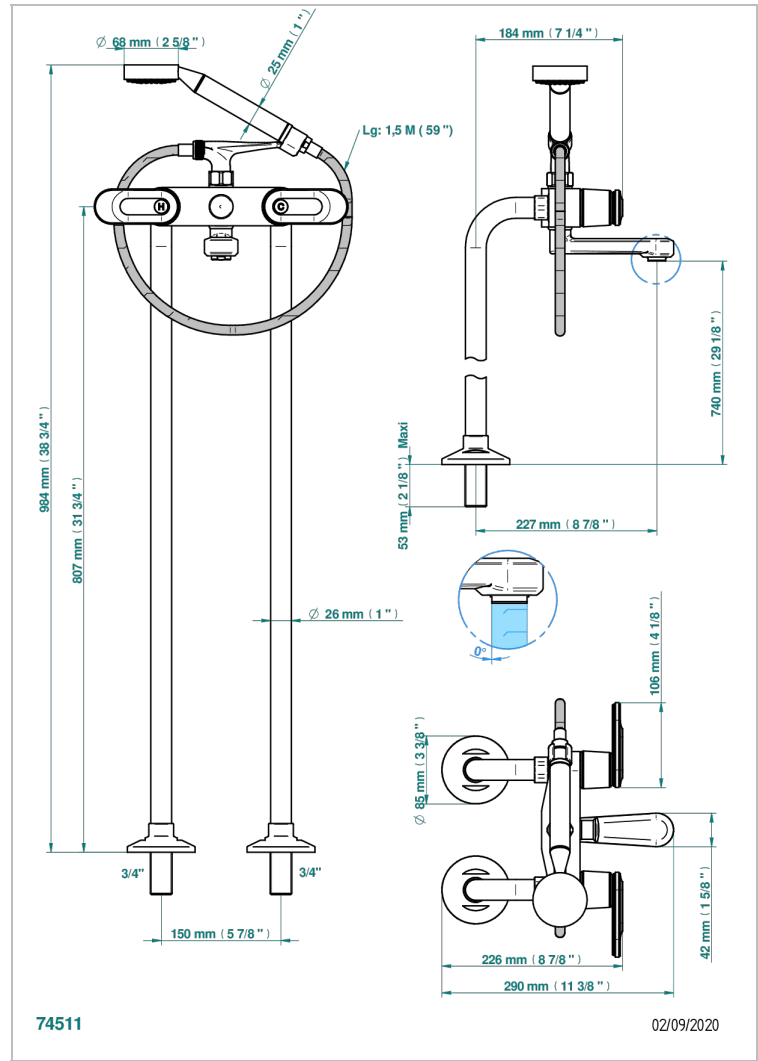

# CORVAIR A MANETTES

U8E-13CS

Mélangeur bain douche sur colonnes pour fixation au sol

THG  
PARIS

## CARACTÉRISTIQUES

- ACS : 21ACCLY034

## SPECIFICATIONS TECHNIQUES

- Recommandé : 3 bars (max. 5 bars) - Advised : 43,5 psi (max. 72 psi)
- Bec : 35 l/min à 3 bars - Douchette : 9,5 l/min à 3 bars
- Spout : 9.26 gpm at 43.5 psi - Handshower : 2.5 gpm at 43.5 psi