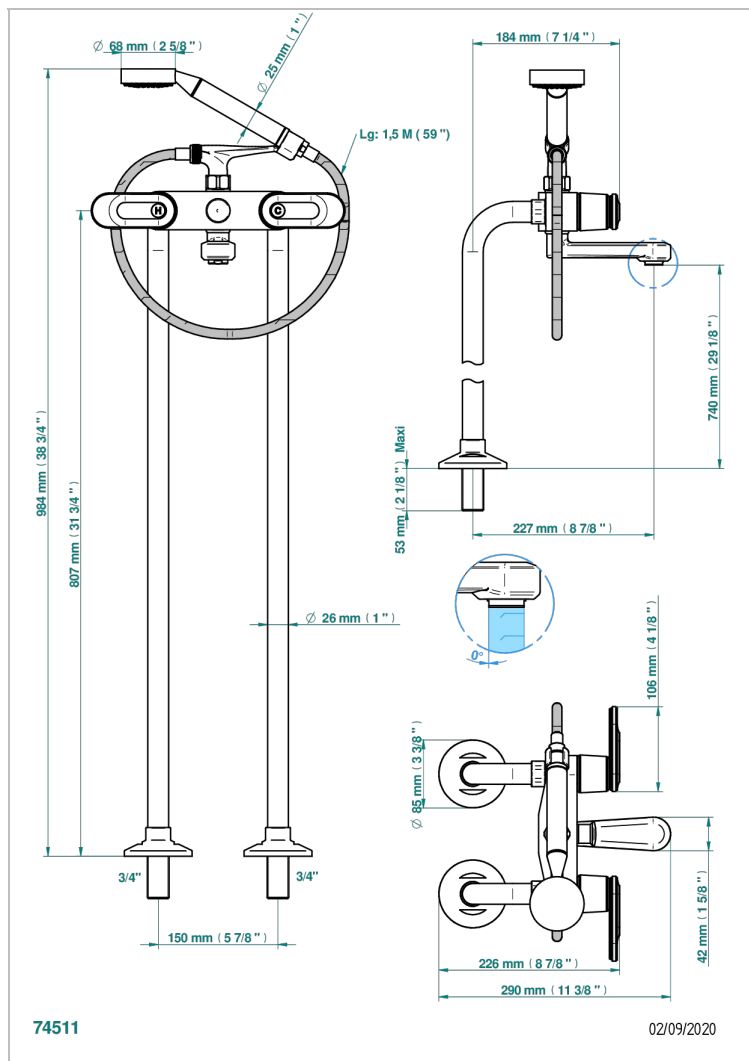

CORVAIR CON MANETAS

U8E-13CS

Monobloc baÑo/ducha con columnas para fijaci3n al suelo

THG[®]
PARIS

CARACTERÍSTICAS

- ACS : 21ACCLY034

ESPECIFICACIONES TÉCNICAS

- Recommandé : 3 bars (max. 5 bars) - Advised : 43,5 psi (max. 72 psi)
- Bec : 35 l/min à 3 bars - Douchette : 9,5 l/min à 3 bars
- Spout : 9.26 gpm at 43.5 psi - Handshower : 2.5 gpm at 43.5 psi

Pvd umber mate - H67