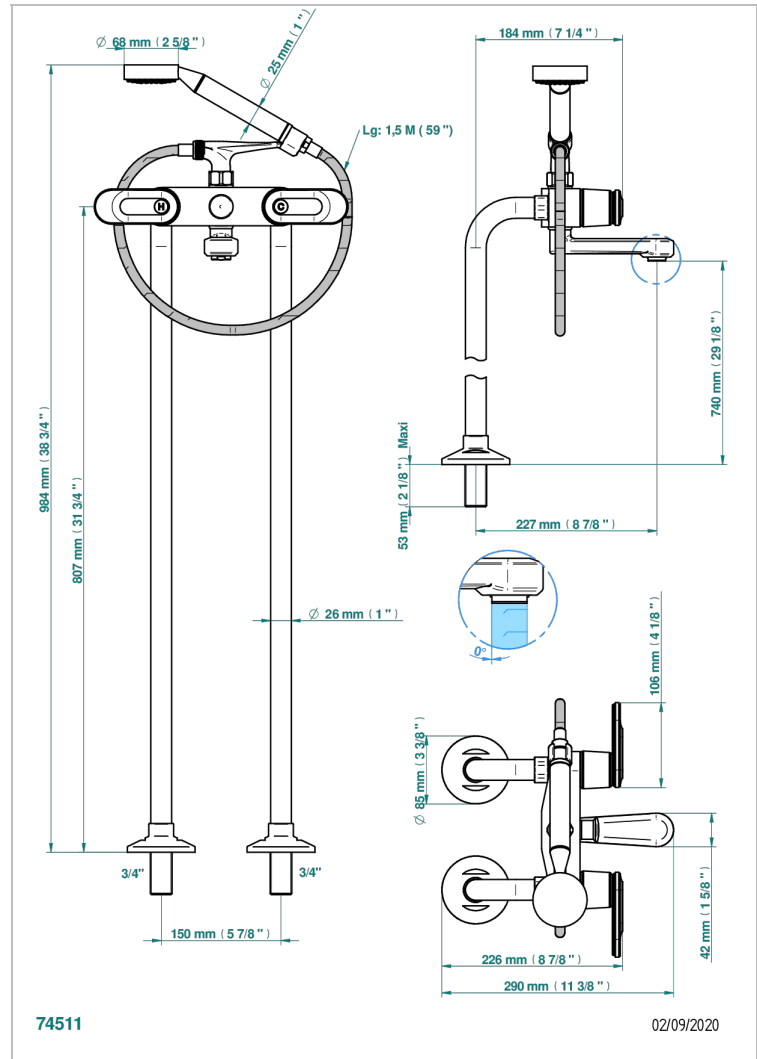

# CORVAIR A MANETTES

U8E-13CS

Mélangeur bain douche sur colonnes pour fixation au sol

THG  
PARIS

## CARACTÉRISTIQUES

- ACS : 21ACCLY034

## SPECIFICATIONS TECHNIQUES

- Recommandé : 3 bars (max. 5 bars) - Advised : 43,5 psi (max. 72 psi)
- Bec : 35 l/min à 3 bars - Douchette : 9,5 l/min à 3 bars
- Spout : 9.26 gpm at 43.5 psi - Handshower : 2.5 gpm at 43.5 psi

## PRODUITS ASSOCIÉS

- Ref. G00-13800A Platine de fixation pour bain douche et bec plat, arrivées F 3/4" sorties F 3/4"