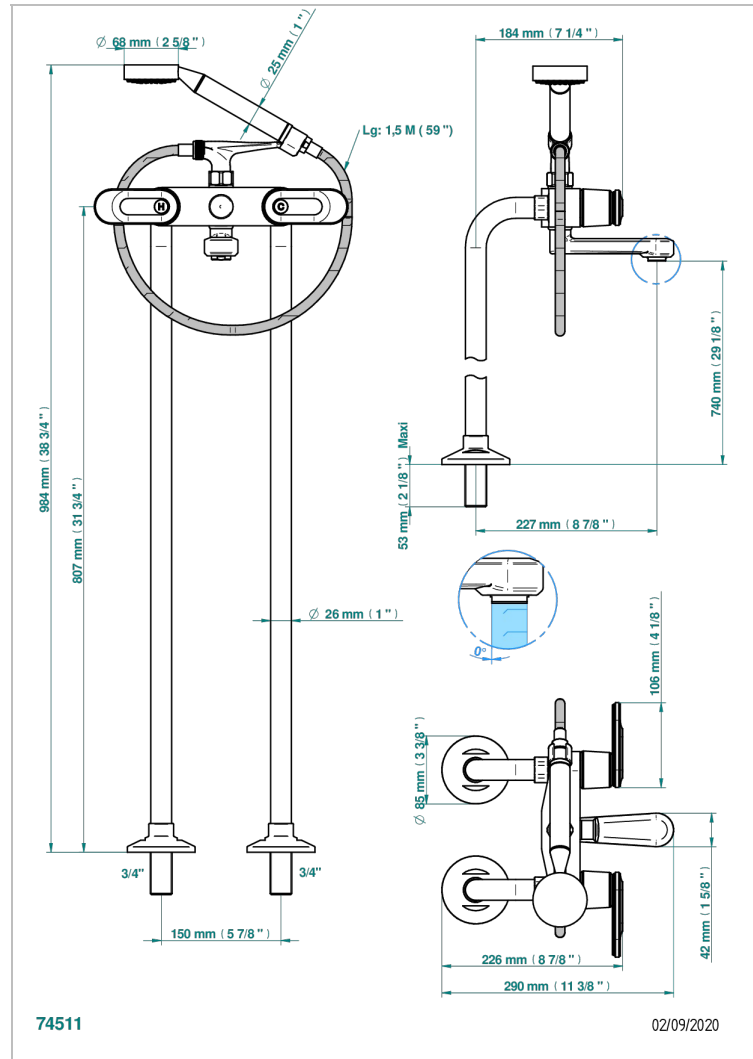

CORVAIR CON MANETAS

U8E-13CS

Monobloc baÑo/ducha con columnas para fijaci3n al suelo

THG[®]
PARIS

CARACTERÍSTICAS

- ACS : 21ACCLY034

ESTÁNDAR

PRODUCTOS RELACIONADOS

- Ref. G00-13800A Set of installation for tub filler

ACABADOS DISPONIBLES

Bronce claro - D01
Cerámica negra mate - D30
Cromo - A02
Cromo mate - C02
Dorado - F01
Dorado mate - F07

Dorado pálido - F30
Dorado pálido mate (sin barniz) - F31
Níquel - B01
Níquel mate - C01
Polished chrome with gold inlay - GA1
Pvd blush - H62

Pvd umber mate - H67

ESPECIFICACIONES TÉCNICAS

- Recommandé : 3 bars (max. 5 bars) - Advised : 43,5 psi (max. 72 psi)
- Bec : 35 l/min à 3 bars - Douchette : 9,5 l/min à 3 bars
- Spout : 9.26 gpm at 43.5 psi - Handshower : 2.5 gpm at 43.5 psi