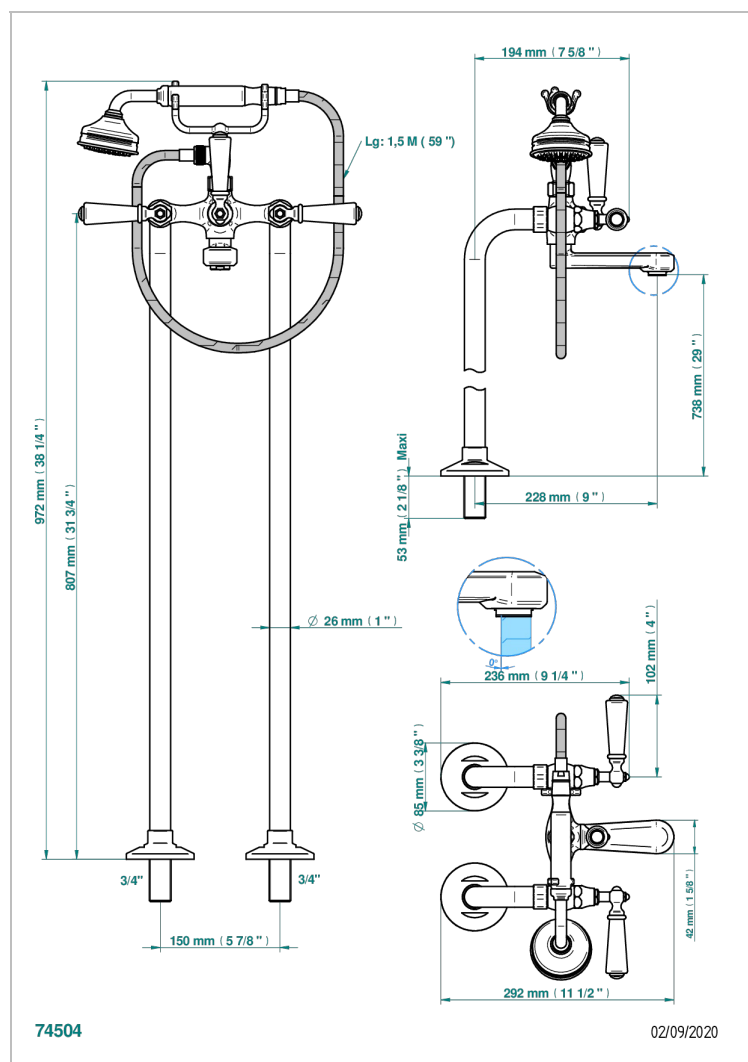

CHARLESTON A MANETTES METAL LISSE

G3N-13CS

Mélangeur bain douche sur colonnes pour fixation au sol

THG[®]
PARIS

CARACTÉRISTIQUES

- ACS : 21ACCLY034

CERTIFICATIONS

FINITIONS DISPONIBLES

Bronze clair - D01
Chromé - A02
Chromé / doré - G02
Chromé mat - C02
Doré brillant - F01
Doré mat - F07

Laiton fumé naturel - A13
Nickel brillant - B01
Nickel mat - C01
Noir mat céramique - D30
Or pâle - F30
Or pâle mat - F31