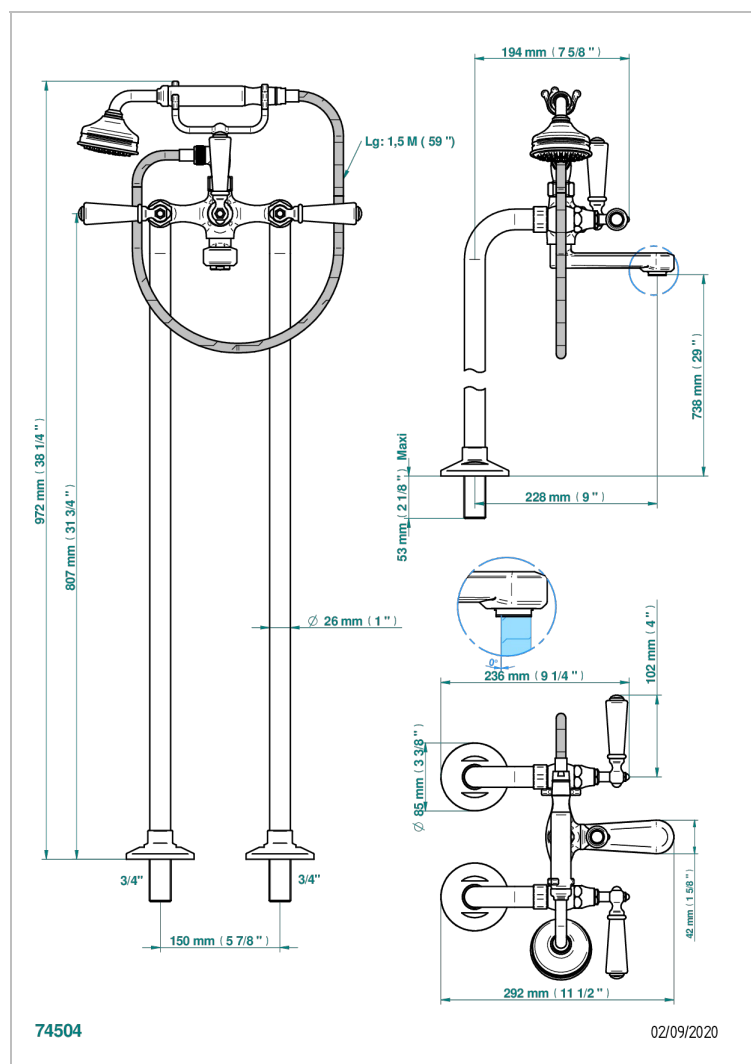

# CHARLESTON CON MANETAS METAL LISO

G3N-13CS

Monobloc baño/ducha con columnas para fijación al suelo

## CARACTERÍSTICAS

- ACS : 21ACCLY034

Níquel mate - C01  
Níquel viejo - H28  
Pvd blush - H62  
Pvd blush mate - H60  
Pvd color latón - H49  
Pvd color latón mate - H50

Pvd color níquel - H55  
Pvd color níquel mate - H56  
Pvd color oro - H52  
Pvd color oro mate - H53  
Pvd grafito - H64  
Pvd grafito mate - H65