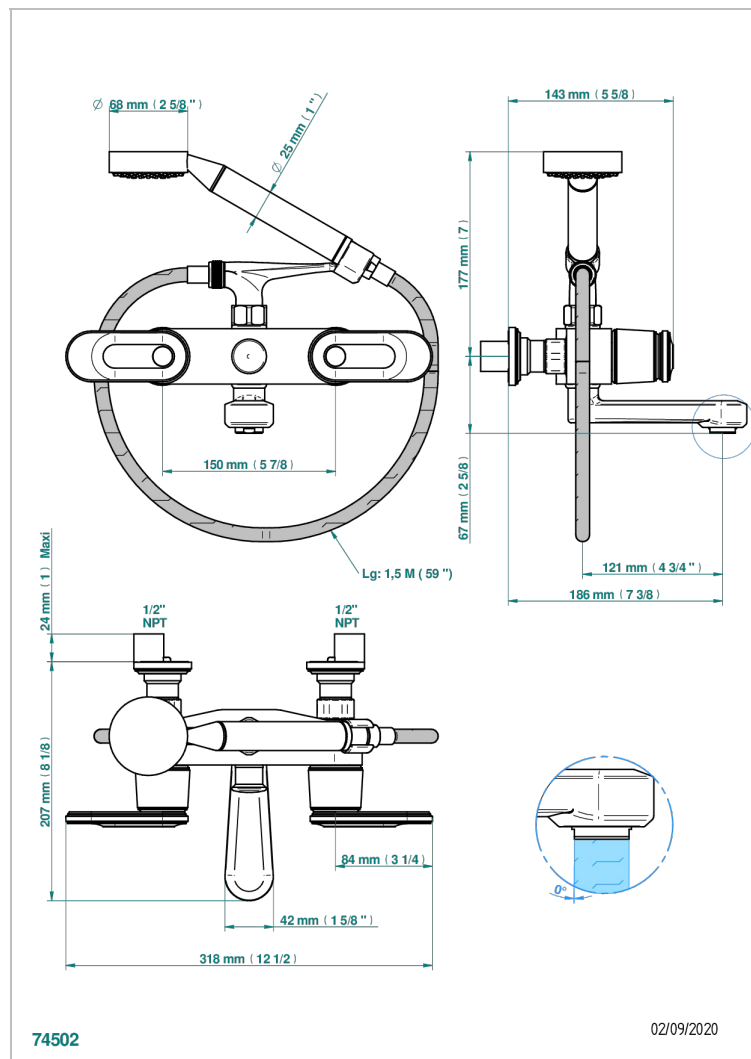

# CORVAIR FIOR DI BOSCO A MANETTES

U8L-13B/US

Bain douche mural 1/2", avec système de douche standard américain

THG<sup>®</sup>  
PARIS