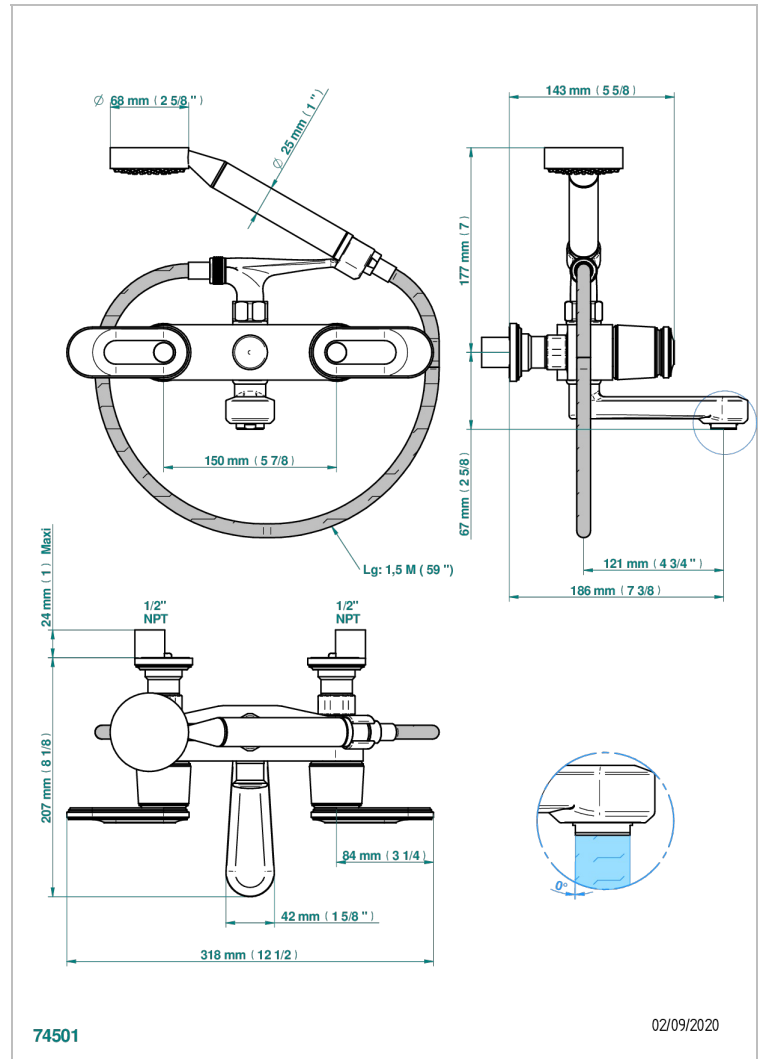

CORVAIR PORTORO A MANETTES

U8J-13B/US

Bain douche mural 1/2", avec système de douche standard américain

THG[®]
PARIS

CARACTÉRISTIQUES

- ASME : ASME A112.18.1-2011/CSA B125.1-11

CERTIFICATIONS

FINITIONS DISPONIBLES

Bronze clair - D01
Chromé - A02
Chromé mat - C02
Doré brillant - F01
Doré mat - F07
Nickel brillant - B01

Nickel mat - C01
Noir mat céramique - D30
Or pâle - F30
Or pâle mat - F31
Pvd blush - H62
Pvd blush mat - H60