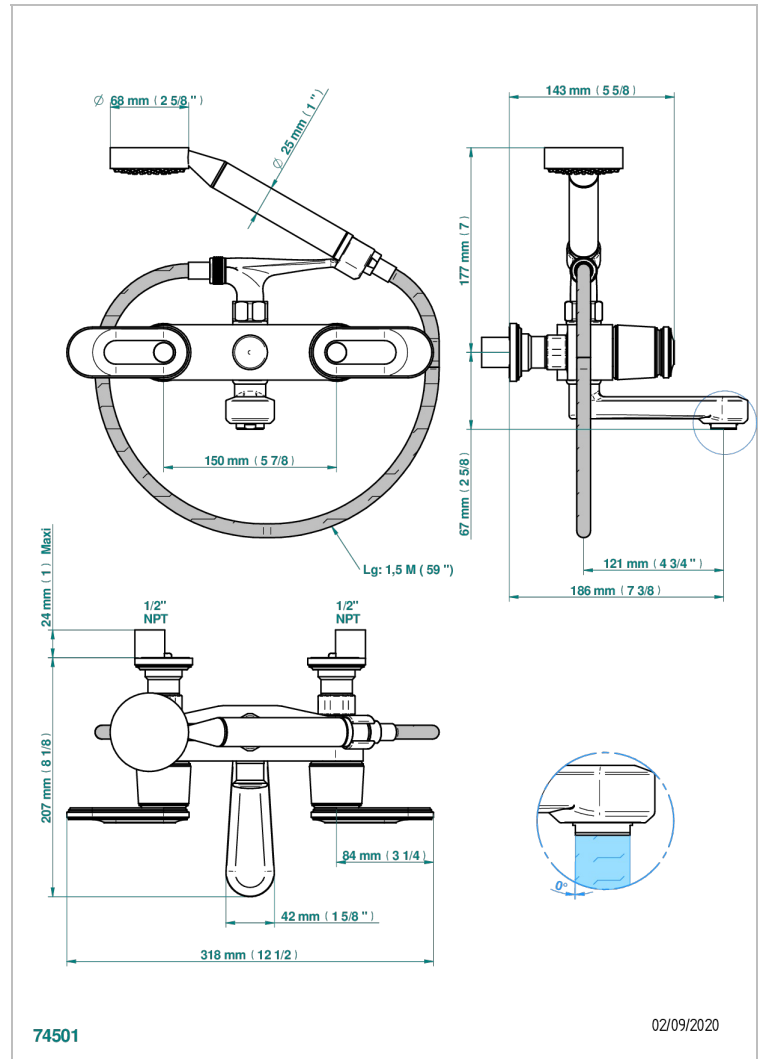

CORVAIR PORTORO CON MANETAS

U8J-13B/US

Exposed tub filler with cradle handshower, wall mounted

THG[®]
PARIS

CARACTERÍSTICAS

- ASME : ASME A112.18.1-2011/CSA B125.1-11

ESTÁNDAR

ACABADOS DISPONIBLES

Bronce claro - D01
Cerámica negra mate - D30
Cromo - A02
Cromo mate - C02
Dorado - F01
Dorado mate - F07

Dorado pálido - F30
Dorado pálido mate (sin barniz) - F31
Níquel - B01
Níquel mate - C01
Pvd blush - H62
Pvd blush mate - H60