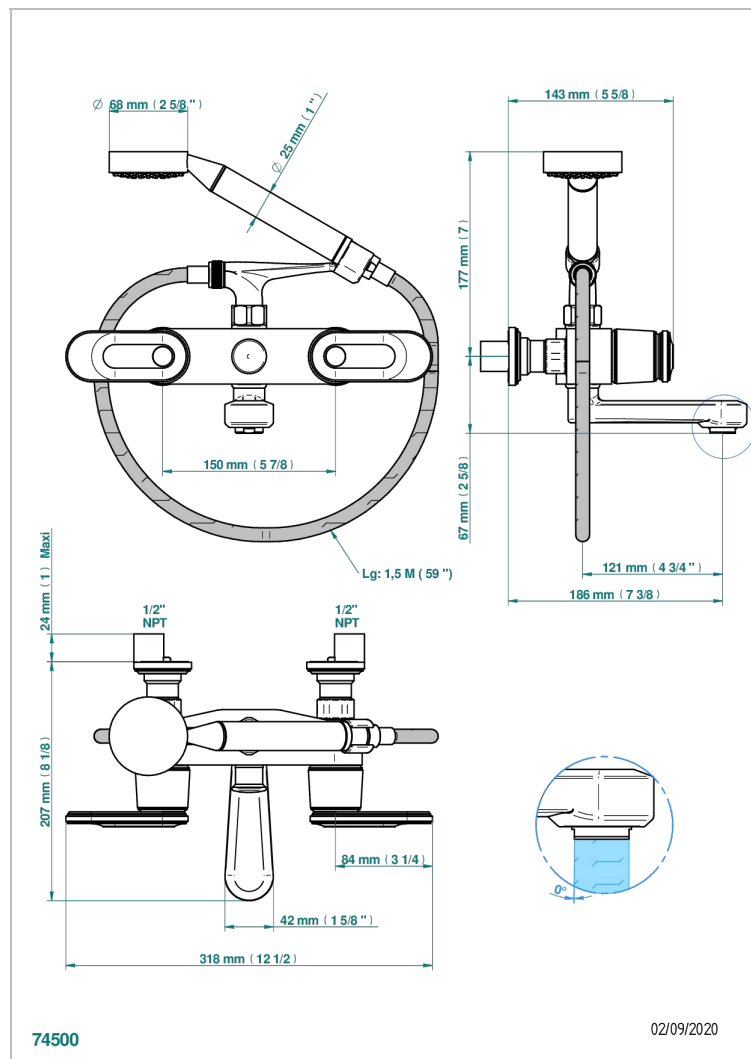

CORVAIR HOWLITE A MANETTES

U8G-13B/US

Bain douche mural 1/2", avec système de douche standard américain

THG[®]
PARIS

CARACTÉRISTIQUES

- ASME : ASME A112.18.1-2011/CSA B125.1-11

CERTIFICATIONS

FINITIONS DISPONIBLES

Bronze clair - D01
Chromé - A02
Chromé mat - C02
Doré brillant - F01
Doré mat - F07
Nickel brillant - B01

Nickel mat - C01
Noir mat céramique - D30
Or pâle - F30
Or pâle mat - F31
Pvd blush - H62
Pvd blush mat - H60