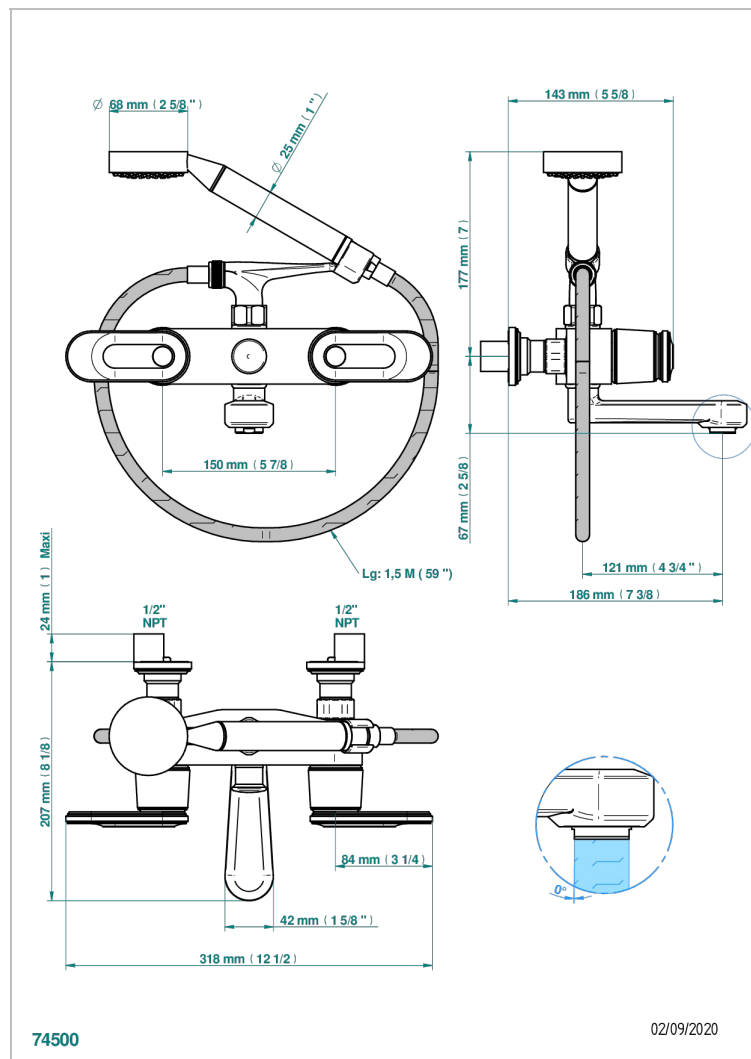

CORVAIR HOWLITE CON MANETAS

U8G-13B/US

Exposed tub filler with cradle handshower, wall mounted

THG[®]
PARIS

CARACTERÍSTICAS

- ASME : ASME A112.18.1-2011/CSA B125.1-11

ESTÁNDAR

ACABADOS DISPONIBLES