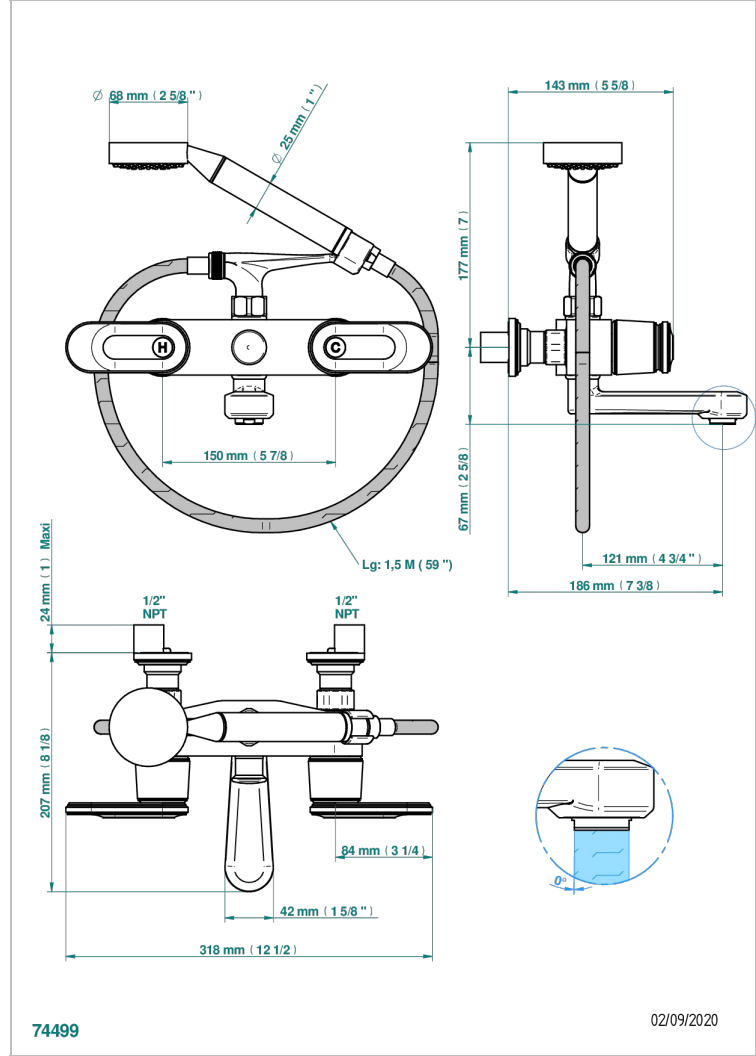

# CORVAIR A MANETTES

U8E-13B/US

Bain douche mural 1/2", avec système de douche standard américain

THG<sup>®</sup>  
PARIS

74499

02/09/2020