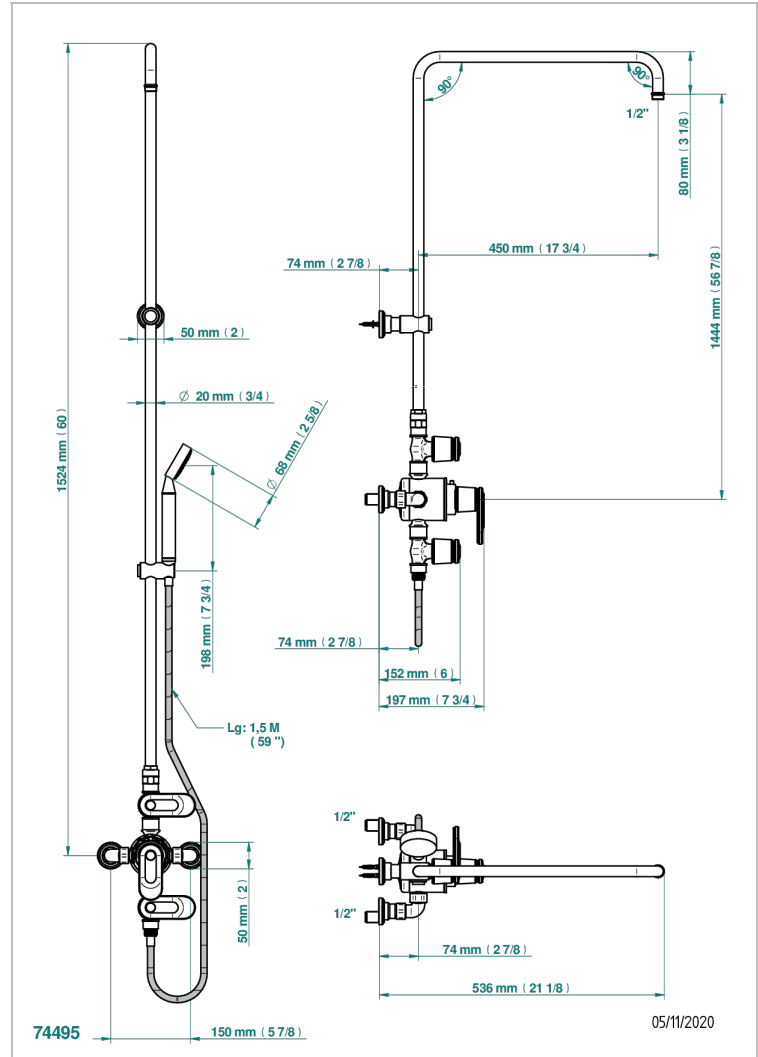

# CORVAIR FIOR DI BOSCO A MANETTES

U8L-64TRCD

Mitigeur thermostatique de douche apparent 1/2", avec robinets arrêt, entraxe 150 mm, colonne douche 1m10 + fixation murale, douchette, flexible 1m50 & support téléphone (sans pomme)

## CARACTÉRISTIQUES

- Corvoir Fior di Bosco à manettes
- Mitigeur thermostatique de douche apparent 1/2", avec robinets arrêt, entraxe 150 mm, colonne douche 1m10 + fixation murale, douchette, flexible 1m50 & support téléphone (sans pomme)

## SPÉCIFICATIONS TECHNIQUES

- Recommandé : 3 bars (max. 5 bars) - Advised : 43,5 psi (max. 72 psi)
- Douchette : 9,5 l/min à 3 bars (2.52 gpm at 43.5 psi)
- ajouter la pomme - add the showerhead