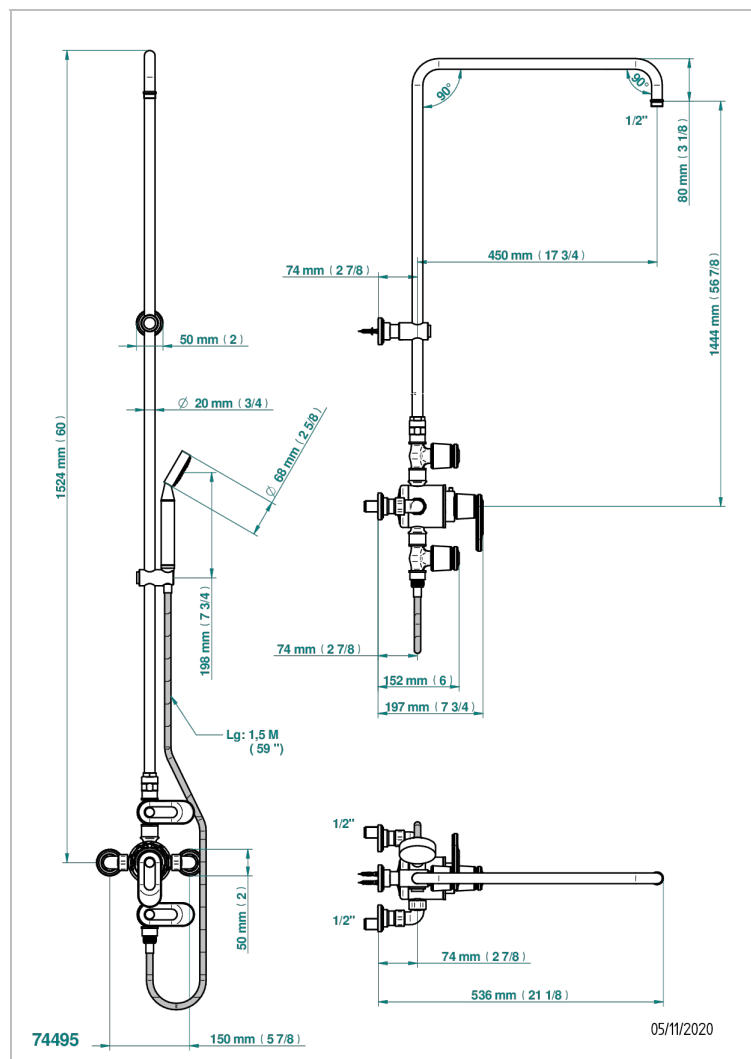

CORVAIR FIOR DI BOSCO CON MANETAS

U8L-64TRCD

Monobloc de ducha visto 1/2" con 2 llaves de paso (150 mm) con columnade 1m10 y fijaci3n mural (sin regadera) con teleducha, flexo y soporte para teleducha

CARACTERÍSTICAS

- Corvaire Fior di Bosco con manetas
- Monobloc de ducha visto 1/2" con 2 llaves de paso (150 mm) con columnade 1m10 y fijaci3n mural (sin regadera) con teleducha, flexo y soporte para teleducha

ESPECIFICACIONES TÉCNICAS

- Recommandé : 3 bars (max. 5 bars) - Advised : 43,5 psi (max. 72 psi)
- Douchette : 9,5 l/min à 3 bars (2.52 gpm at 43.5 psi)
- ajouter la pomme - add the showerhead

ACABADOS DISPONIBLES

Bronce claro - D01
Cerámica negra mate - D30
Cromo - A02
Cromo mate - C02
Dorado - F01
Dorado mate - F07