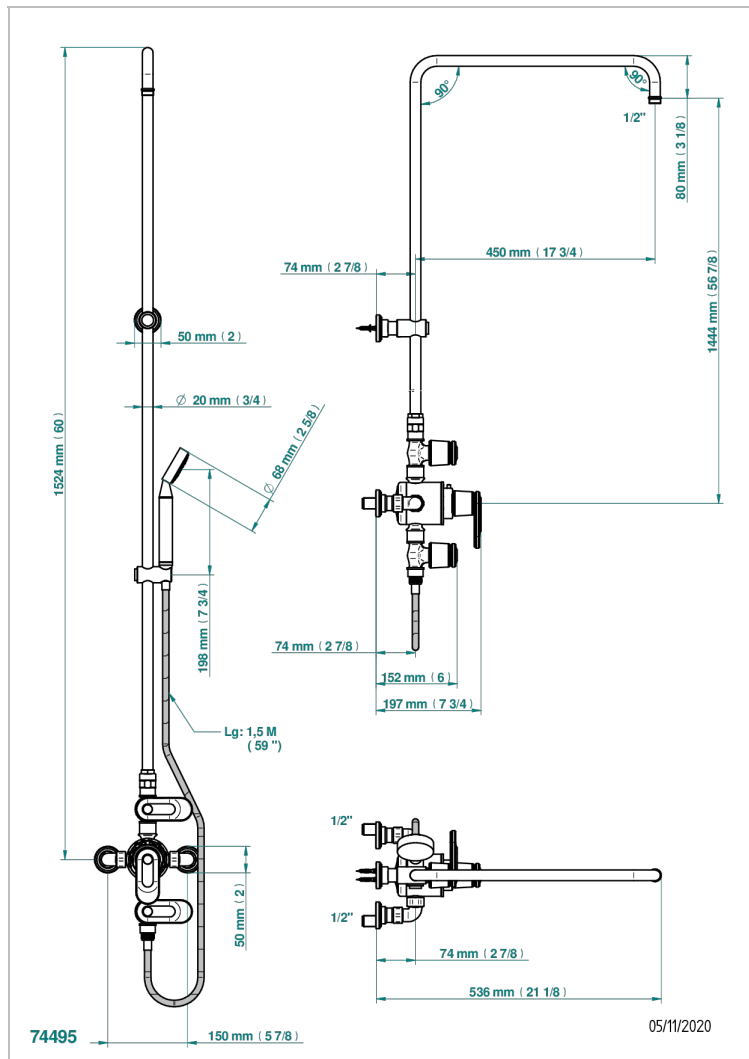

CORVAIR FIOR DI BOSCO WITH LEVER

U8L-64TRCD

Смеситель термостатический для душа встраиваемый в стену / перекрывающие краны / открытая душевая колонна / душ "телефон", шланг и настенные ручки для лейки - межцентровое расстояние 150 мм. (без верхней лейки)

ХАРАКТЕРИСТИКИ

- Corvaire Fior di Bosco with lever
- Смеситель термостатический для душа встраиваемый в стену / перекрывающие краны / открытая душевая колонна / душ "телефон", шланг и настенные ручки для лейки - межцентровое расстояние 150 мм. (без верхней лейки)

ТЕХНИЧЕСКИЕ ХАРАКТЕРИСТИКИ

- Recommandé : 3 bars (max. 5 bars) - Advised : 43,5 psi (max. 72 psi)
- Douchette : 9,5 l/min à 3 bars (2.52 gpm at 43.5 psi)
- ajouter la pomme - add the showerhead

ДОСТУПНЫЕ ВАРИАНТЫ ПОКРЫТИЙ