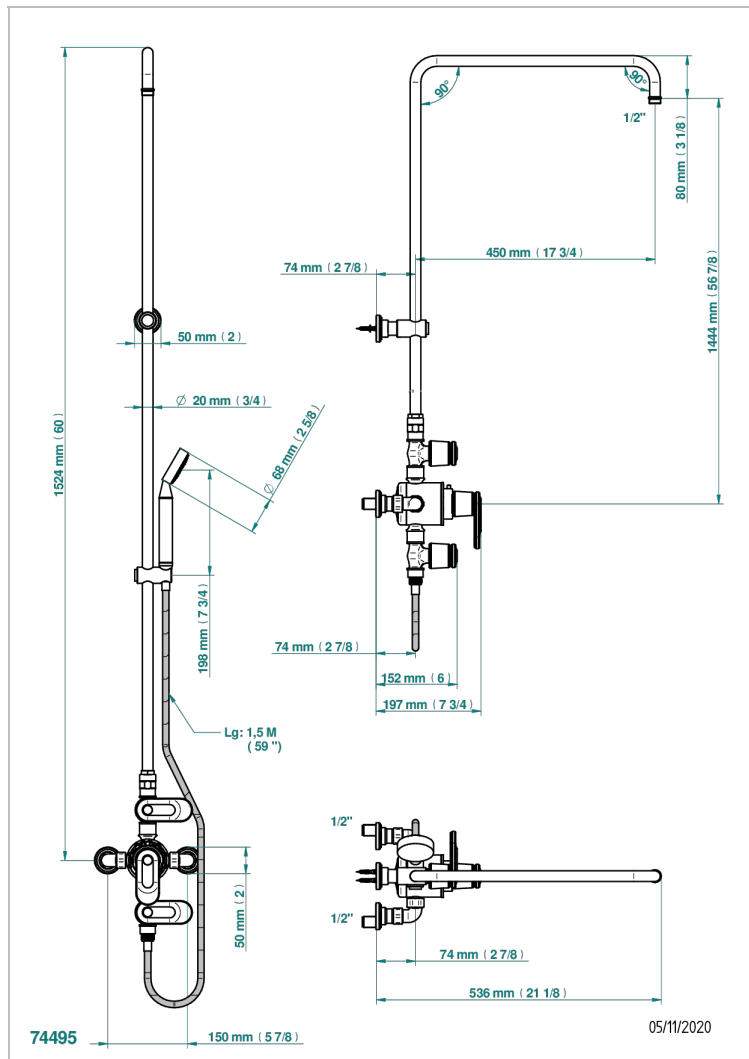

CORVAIR FIOR DI BOSCO WITH LEVER

U8L-64TRCD

外露1/2"温控淋浴龙头，带关闭阀，150毫米孔距，1.1米淋浴柱，入墙固件，花洒，1.5米软管，软管支架（无莲蓬头）

特色

- Corvair Fior di Bosco with lever
- 外露1/2"温控淋浴龙头，带关闭阀，150毫米孔距，1.1米淋浴柱，入墙固件，花洒，1.5米软管，软管支架（无莲蓬头）

技术特征

- Recommandé : 3 bars (max. 5 bars) - Advised : 43,5 psi (max. 72 psi)
- Douchette : 9,5 l/min à 3 bars (2.52 gpm at 43.5 psi)
- ajouter la pomme - add the showerhead

可选饰面

Black ceram - D30
Blush PVD - H62
Graphite PVD - H64
Matt Umber PVD - H67
Matt blush PVD - H60
Matt graphite PVD - H65

PVD哑光棕铜 - F34
PVD哑光金 - H53
PVD哑光铜 - H50
PVD哑光镍 - H56
PVD抛光铜 - H49
PVD棕铜 - F33

PVD金色 - H52
PVD镍 - H55
Umber PVD - H66
哑光浅金 - F31
哑光金 - F07
哑光铬 - C02

哑光镍 - C01
抛光金 (24K金) - F01
抛光铬 - AO2
抛光镍 - B01
浅金 - F30
漆面铜 - D01