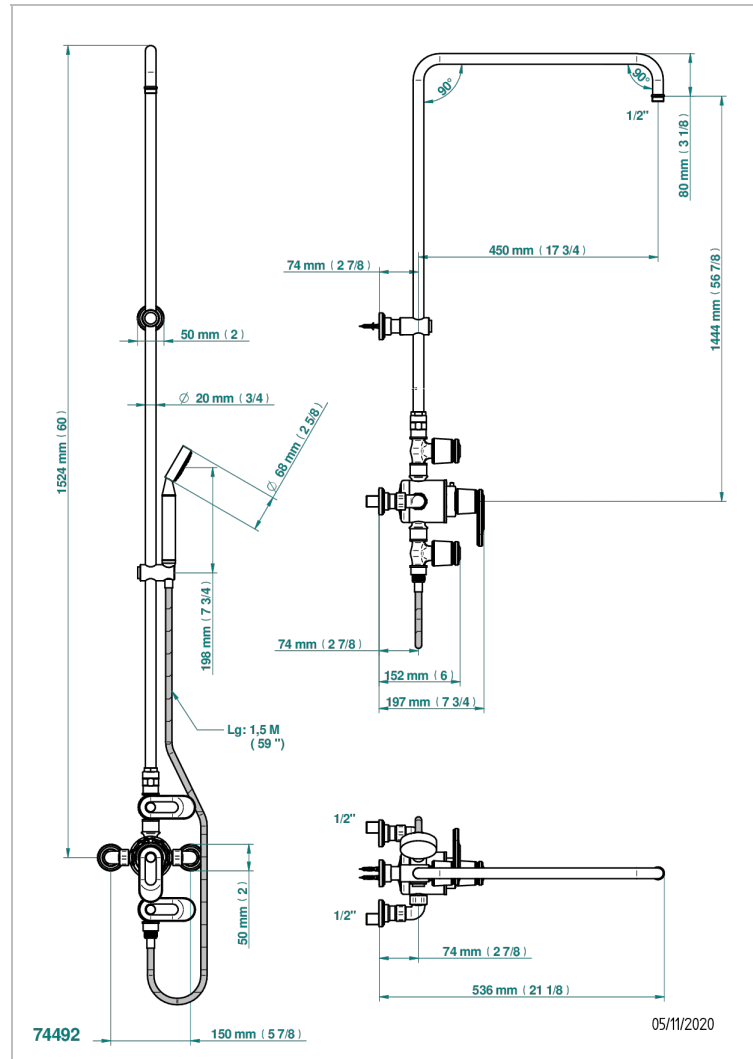

CORVAIR PORTORO MIT HEBEL

U8J-64TRCD

THG[®]
PARIS

Aufputz-thermostat 1/2" ohne brausekopf mit anschlüssen, 2 absperrventilen, aufsetzbarer duschstange 1,10 m und wandanschlusshalter, achsabstand 150 mm

EIGENSCHAFTEN

- Corvaire Portoro mit Hebel
- Aufputz-thermostat 1/2" ohne brausekopf mit anschlüssen, 2 absperrventilen, aufsetzbarer duschstange 1,10 m und wandanschlusshalter, achsabstand 150 mm

TECHNISCHE DATEN

- Recommandé : 3 bars (max. 5 bars) - Advised : 43,5 psi (max. 72 psi)
- Douchette : 9,5 l/min à 3 bars (2.52 gpm at 43.5 psi)
- ajouter la pomme - add the showerhead

VERFÜGBARE OBERFLÄCHEN

Blassgold - F30
Blassgold matt unlackiert - F31
Bronze hell - D01
Chrom - A02
Chrom matt - C02
Gold - F01

Gold matt - F07
Mattschwarz keramik - D30
Nickel matt - C01
Pvd blush - H62
Pvd blush matt - H60
Pvd bronze braun - F33