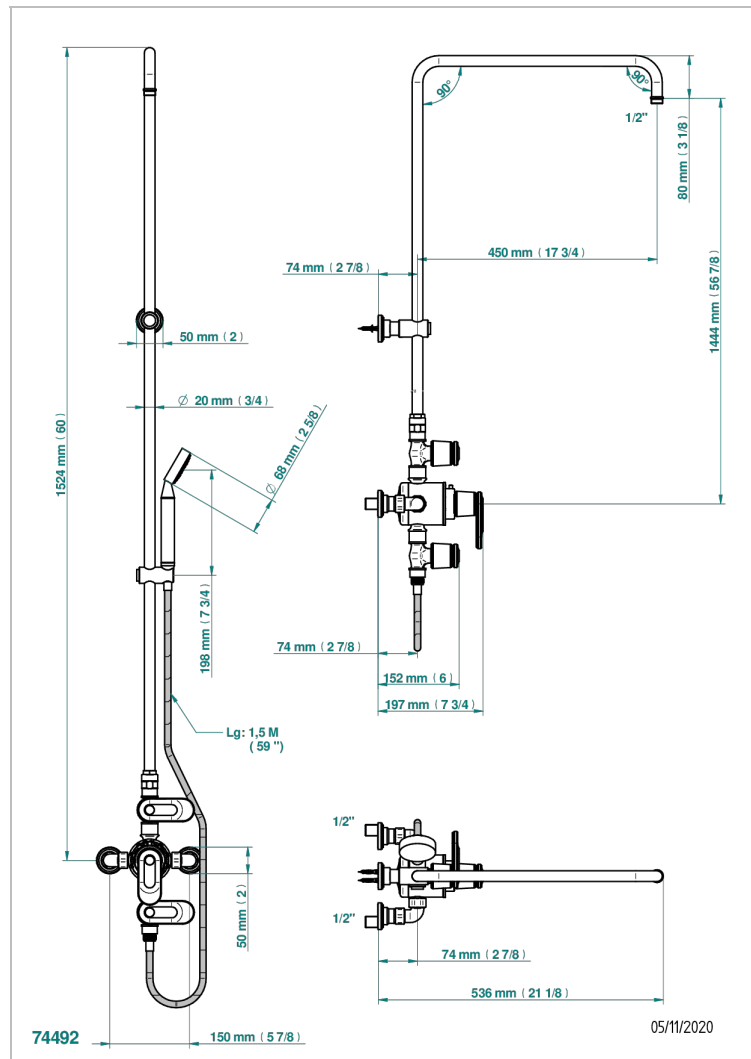

CORVAIR PORTORO WITH LEVER

U8J-64TRCD

THG[®]
PARIS

外露1/2"温控淋浴龙头，带关闭阀，150毫米孔距，1.1米淋浴柱，入墙固件，花洒，1.5米软管，软管支架（无莲蓬头）

特色

- Corvair Portoro with lever
- 外露1/2"温控淋浴龙头，带关闭阀，150毫米孔距，1.1米淋浴柱，入墙固件，花洒，1.5米软管，软管支架（无莲蓬头）

技术特征

- Recommandé : 3 bars (max. 5 bars) - Advised : 43,5 psi (max. 72 psi)
- Douchette : 9,5 l/min à 3 bars (2.52 gpm at 43.5 psi)
- ajouter la pomme - add the showerhead

可选饰面

Black ceram - D30
Blush PVD - H62
Graphite PVD - H64
Matt Umber PVD - H67
Matt blush PVD - H60
Matt graphite PVD - H65

PVD哑光棕铜 - F34
PVD哑光金 - H53
PVD哑光铜 - H50
PVD哑光镍 - H56
PVD抛光铜 - H49
PVD棕铜 - F33

PVD金色 - H52
PVD镍 - H55
Umber PVD - H66
哑光浅金 - F31
哑光金 - F07
哑光铬 - C02

哑光镍 - C01
抛光金 (24K金) - F01
抛光铬 - AO2
抛光镍 - B01
浅金 - F30
漆面铜 - D01