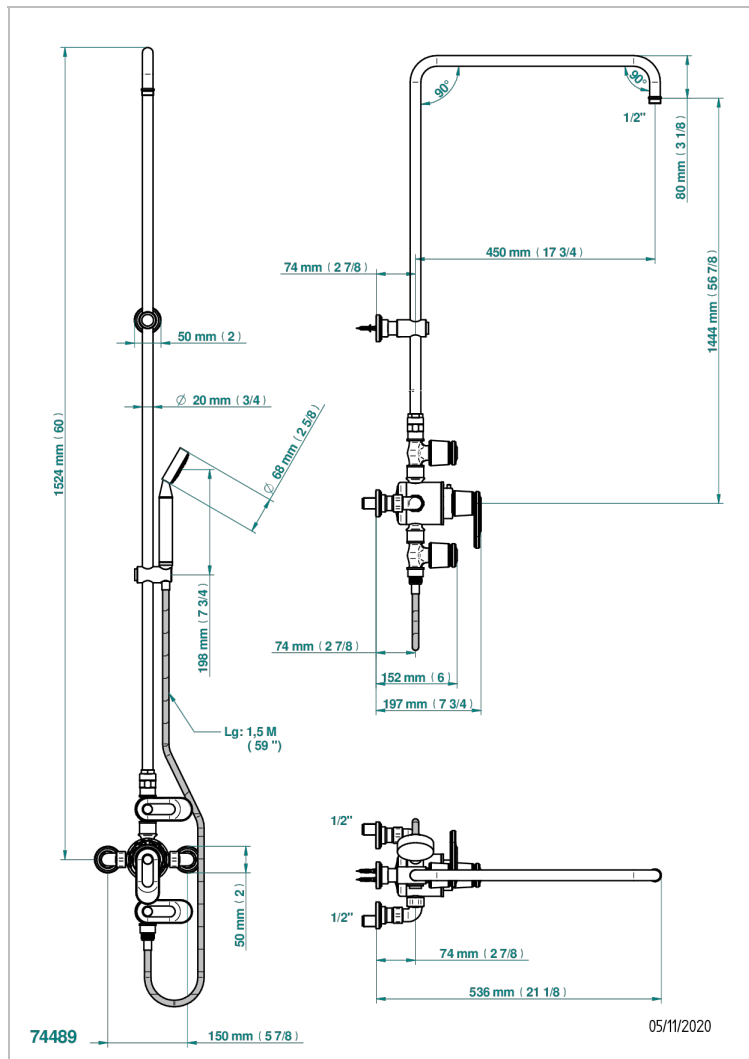

CORVAIR HOWLITE CON MANETAS

U8G-64TRCD

Monobloc de ducha visto 1/2" con 2 llaves de paso (150 mm) con columnade 1m10 y fijaci3n mural (sin regadera) con teleducha, flexo y soporte para teleducha

CARACTERÍSTICAS

- Corvaire Howlite con manetas
- Monobloc de ducha visto 1/2" con 2 llaves de paso (150 mm) con columnade 1m10 y fijaci3n mural (sin regadera) con teleducha, flexo y soporte para teleducha

ESPECIFICACIONES TÉCNICAS

- Recommandé : 3 bars (max. 5 bars) - Advised : 43,5 psi (max. 72 psi)
- Douchette : 9,5 l/min à 3 bars (2.52 gpm at 43.5 psi)
- ajouter la pomme - add the showerhead

ACABADOS DISPONIBLES

Bronce claro - D01
Cerámica negra mate - D30
Cromo - A02
Cromo mate - C02
Dorado - F01
Dorado mate - F07