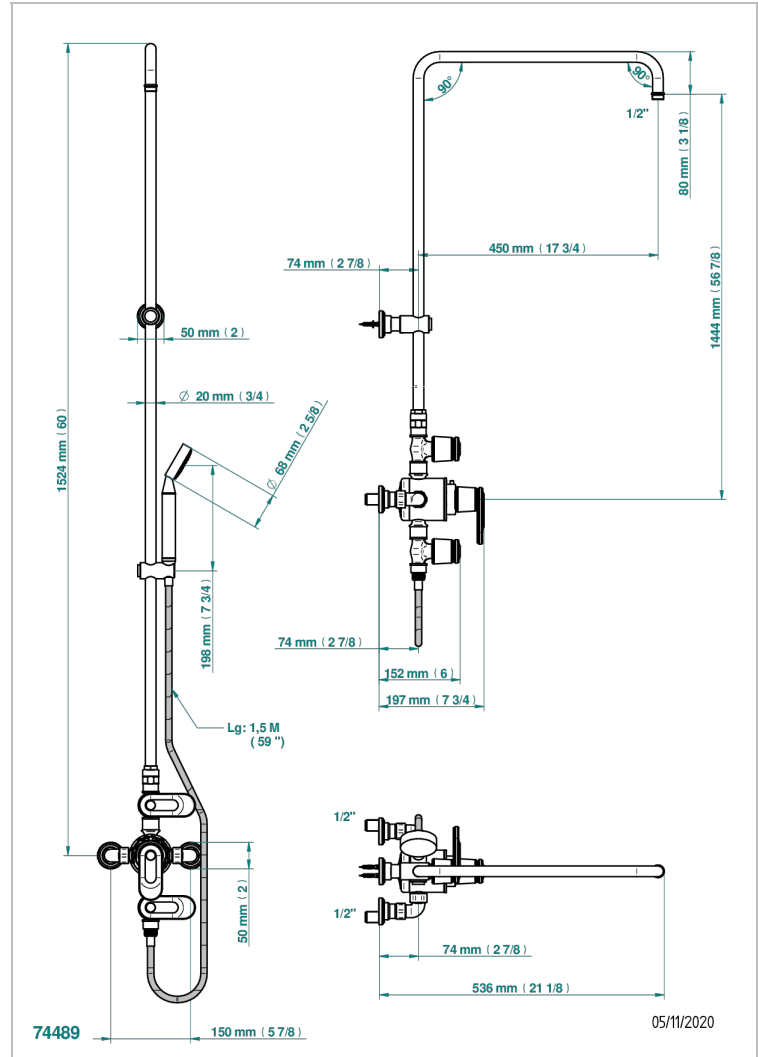

CORVAIR HOWLITE MIT HEBEL

U8G-64TRCD

THG[®]
PARIS

Aufputz-thermostat 1/2" ohne brausekopf mit anschlüssen, 2 absperrventilen, aufsetzbarer duschstange 1,10 m und wandanschlusshalter, achsabstand 150 mm

EIGENSCHAFTEN

- Corvair Howlite mit Hebel
- Aufputz-thermostat 1/2" ohne brausekopf mit anschlüssen, 2 absperrventilen, aufsetzbarer duschstange 1,10 m und wandanschlusshalter, achsabstand 150 mm

TECHNISCHE DATEN

- Recommandé : 3 bars (max. 5 bars) - Advised : 43,5 psi (max. 72 psi)
- Douchette : 9,5 l/min à 3 bars (2.52 gpm at 43.5 psi)
- ajouter la pomme - add the showerhead

VERFÜGBARE OBERFLÄCHEN

Blassgold - F30
Blassgold matt unlackiert - F31
Bronze hell - D01
Chrom - A02
Chrom matt - C02
Gold - F01

Gold matt - F07
Mattschwarz keramik - D30
Nickel matt - C01
Pvd blush - H62
Pvd blush matt - H60
Pvd bronze braun - F33