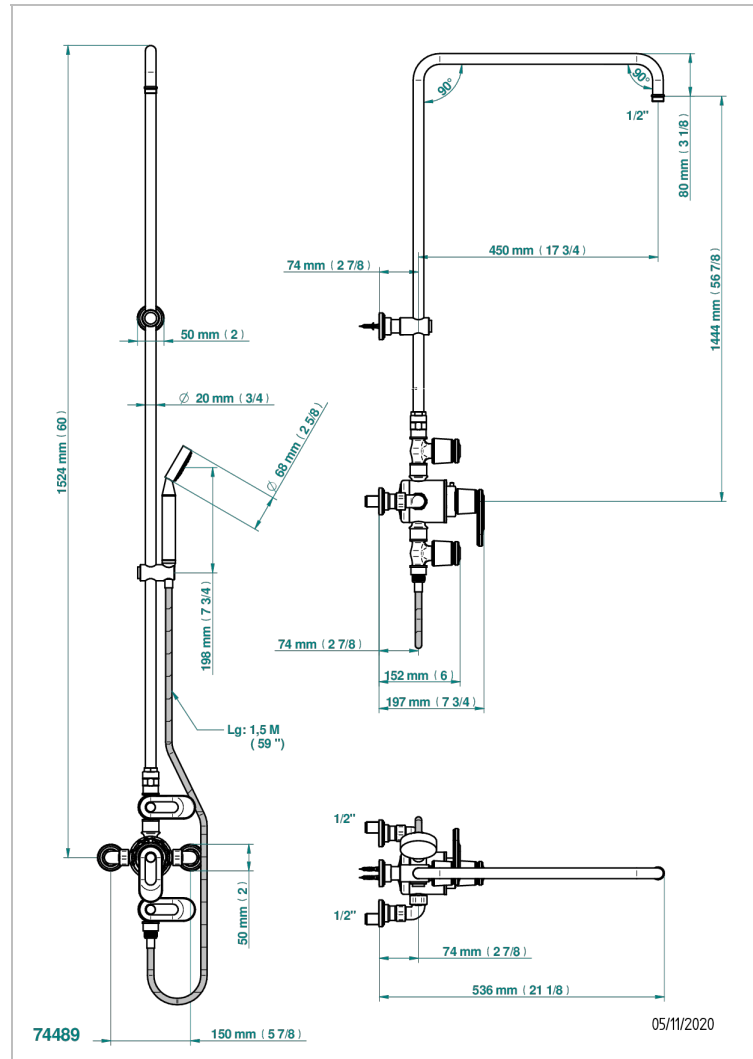

CORVAIR HOWLITE WITH LEVER

U8G-64TRCD

THG[®]
PARIS

Смеситель термостатический для душа встраиваемый в стену / перекрывающие краны / открытая душевая колонна / душ "телефон", шланг и настенные рожки для лейки - межцентровое расстояние 150 мм. (без верхней лейки)

ХАРАКТЕРИСТИКИ

- Corvaire Howlite with lever
- Смеситель термостатический для душа встраиваемый в стену / перекрывающие краны / открытая душевая колонна / душ "телефон", шланг и настенные рожки для лейки - межцентровое расстояние 150 мм. (без верхней лейки)

ТЕХНИЧЕСКИЕ ХАРАКТЕРИСТИКИ

- Recommandé : 3 bars (max. 5 bars) - Advised : 43,5 psi (max. 72 psi)
- Douchette : 9,5 l/min à 3 bars (2.52 gpm at 43.5 psi)
- ajouter la pomme - add the showerhead

ДОСТУПНЫЕ ВАРИАНТЫ ПОКРЫТИЙ