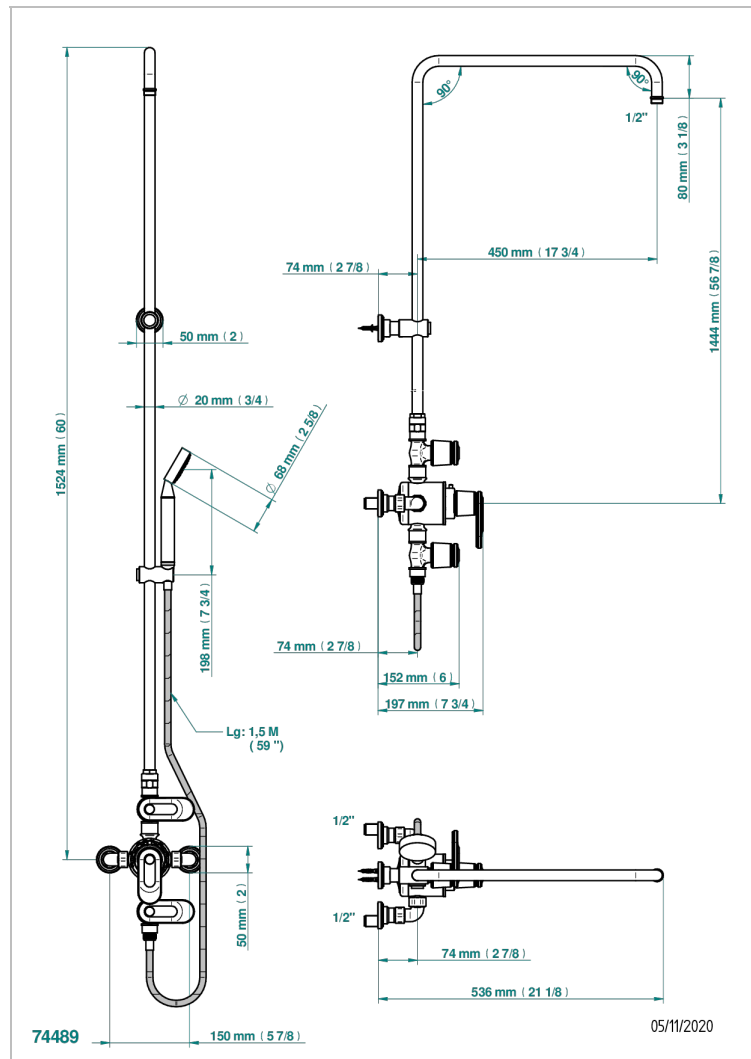

CORVAIR HOWLITE CON MANETAS

U8G-64TRCD

Monobloc de ducha visto 1/2" con 2 llaves de paso (150 mm) con columnade 1m10 y fijaci3n mural (sin regadera) con teleducha, flexo y soporte para teleducha

CARACTERÍSTICAS

- Corvaire Howlite con manetas
- Monobloc de ducha visto 1/2" con 2 llaves de paso (150 mm) con columnade 1m10 y fijaci3n mural (sin regadera) con teleducha, flexo y soporte para teleducha

ESPECIFICACIONES TÉCNICAS

- Recommandé : 3 bars (max. 5 bars) - Advised : 43,5 psi (max. 72 psi)
- Douchette : 9,5 l/min à 3 bars (2.52 gpm at 43.5 psi)
- ajouter la pomme - add the showerhead

ACABADOS DISPONIBLES

Bronce claro - D01
Cerámica negra mate - D30
Cromo - A02
Cromo mate - C02
Dorado - F01
Dorado mate - F07