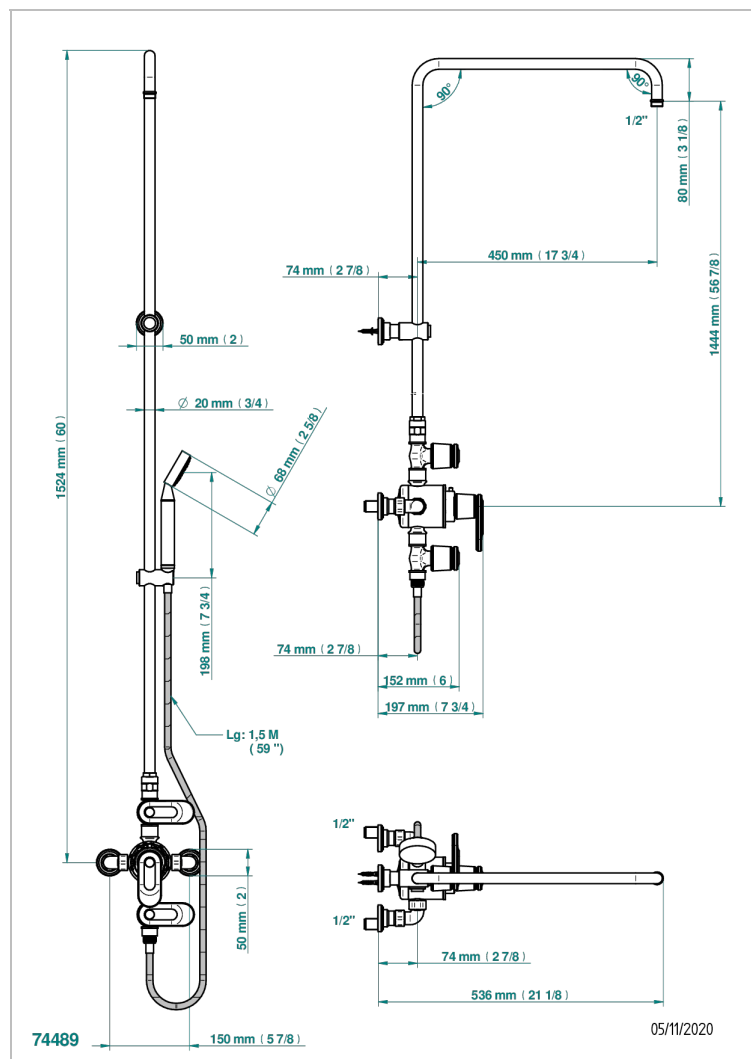

CORVAIR HOWLITE MIT HEBEL

U8G-64TRCD

THG[®]
PARIS

Aufputz-thermostat 1/2" ohne brausekopf mit anschlüssen, 2 absperrventilen, aufsetzbarer duschstange 1,10 m und wandanschlusshalter, achsabstand 150 mm

EIGENSCHAFTEN

- Corvair Howlite mit Hebel
- Aufputz-thermostat 1/2" ohne brausekopf mit anschlüssen, 2 absperrventilen, aufsetzbarer duschstange 1,10 m und wandanschlusshalter, achsabstand 150 mm

TECHNISCHE DATEN

- Recommandé : 3 bars (max. 5 bars) - Advised : 43,5 psi (max. 72 psi)
- Douchette : 9,5 l/min à 3 bars (2.52 gpm at 43.5 psi)
- ajouter la pomme - add the showerhead

VERFÜGBARE OBERFLÄCHEN

Blassgold - F30
Blassgold matt unlackiert - F31
Bronze hell - D01
Chrom - A02
Chrom matt - C02
Gold - F01

Gold matt - F07
Mattschwarz keramik - D30
Nickel matt - C01
Pvd blush - H62
Pvd blush matt - H60
Pvd bronze braun - F33