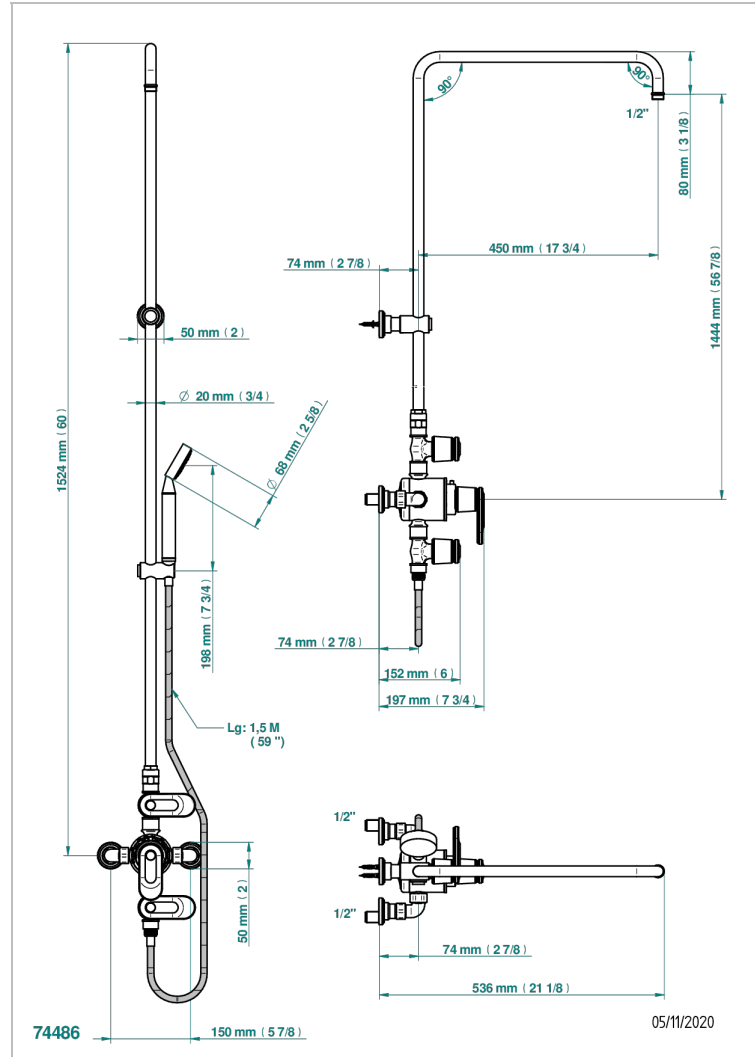

CORVAIR CON MANETAS

U8E-64TRCD

THG[®]
PARIS

Monobloc de ducha visto 1/2" con 2 llaves de paso (150 mm) con columnade 1m10 y fijaci3n mural (sin regadera) con teleducha, flexo y soporte para teleducha

CARACTERÍSTICAS

- Corvoir con manetas
- Monobloc de ducha visto 1/2" con 2 llaves de paso (150 mm) con columnade 1m10 y fijaci3n mural (sin regadera) con teleducha, flexo y soporte para teleducha

ESPECIFICACIONES TÉCNICAS

- Recommandé : 3 bars (max. 5 bars) - Advised : 43,5 psi (max. 72 psi)
- Douchette : 9,5 l/min à 3 bars (2.52 gpm at 43.5 psi)
- ajouter la pomme - add the showerhead

ACABADOS DISPONIBLES

Bronce claro - D01
Cerámica negra mate - D30
Cromo - A02
Cromo mate - C02
Dorado - F01
Dorado mate - F07