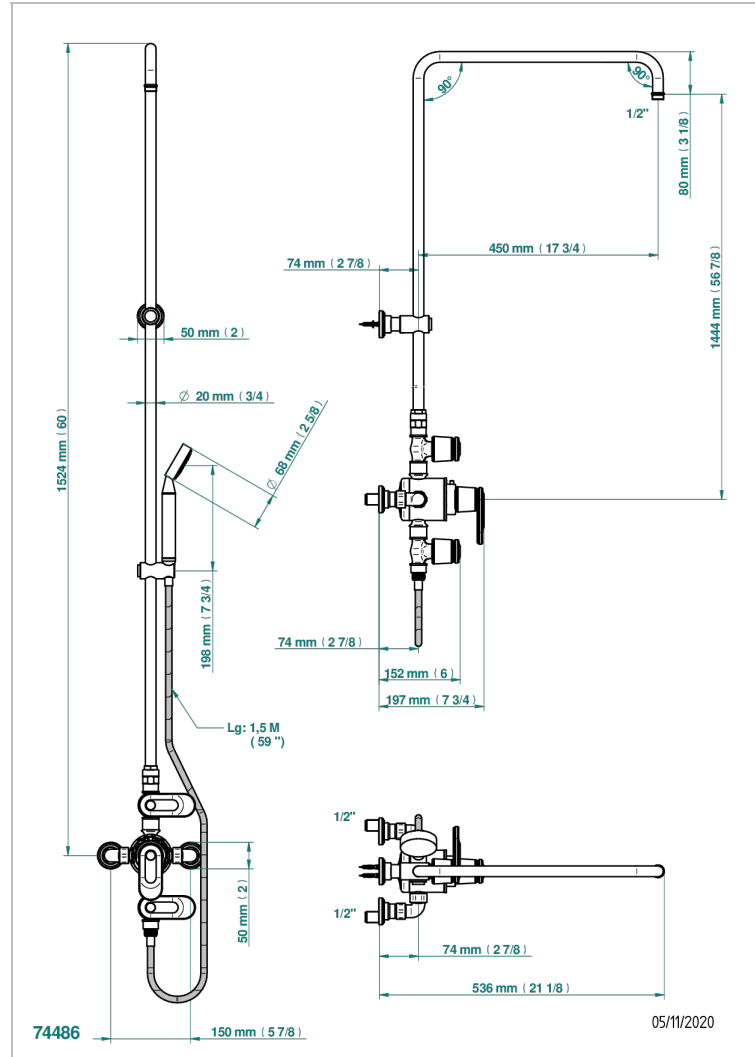

CORVAIR WITH LEVER

U8E-64TRCD

THG[®]
PARIS

Смеситель термостатический для душа встраиваемый в стену / перекрывающие краны / открытая душевая колонна / душ "телефон", шланг и настенные ручки для лейки - межцентровое расстояние 150 мм. (без верхней лейки)

ХАРАКТЕРИСТИКИ

- Corvaire with lever
- Смеситель термостатический для душа встраиваемый в стену / перекрывающие краны / открытая душевая колонна / душ "телефон", шланг и настенные ручки для лейки - межцентровое расстояние 150 мм. (без верхней лейки)

ТЕХНИЧЕСКИЕ ХАРАКТЕРИСТИКИ

- Recommandé : 3 bars (max. 5 bars) - Advised : 43,5 psi (max. 72 psi)
- Douchette : 9,5 l/min à 3 bars (2.52 gpm at 43.5 psi)
- ajouter la pomme - add the showerhead

ДОСТУПНЫЕ ВАРИАНТЫ ПОКРЫТИЙ