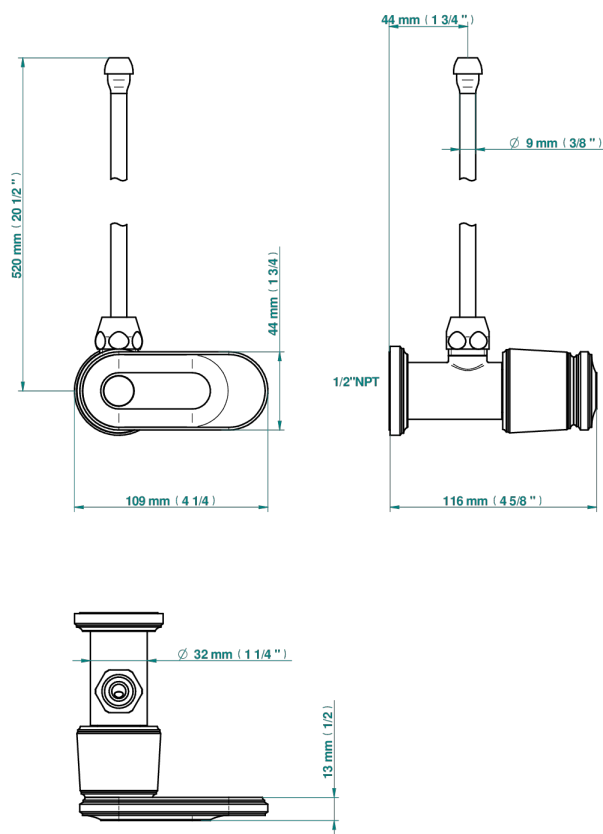

CORVAIR FIOR DI BOSCO A MANETTES

U8L-181/SLA

Robinet de réglage jonction femelle avec tube de 50 cm et sachet d'adaptateur, rosace et croisillon de style standard américain pour lavabo et bidet

74482

01/09/2020

CARACTÉRISTIQUES

- Corvoir Fior di Bosco à manettes
- Robinet de réglage jonction femelle avec tube de 50 cm et sachet d'adaptateur, rosace et croisillon de style standard américain pour lavabo et bidet